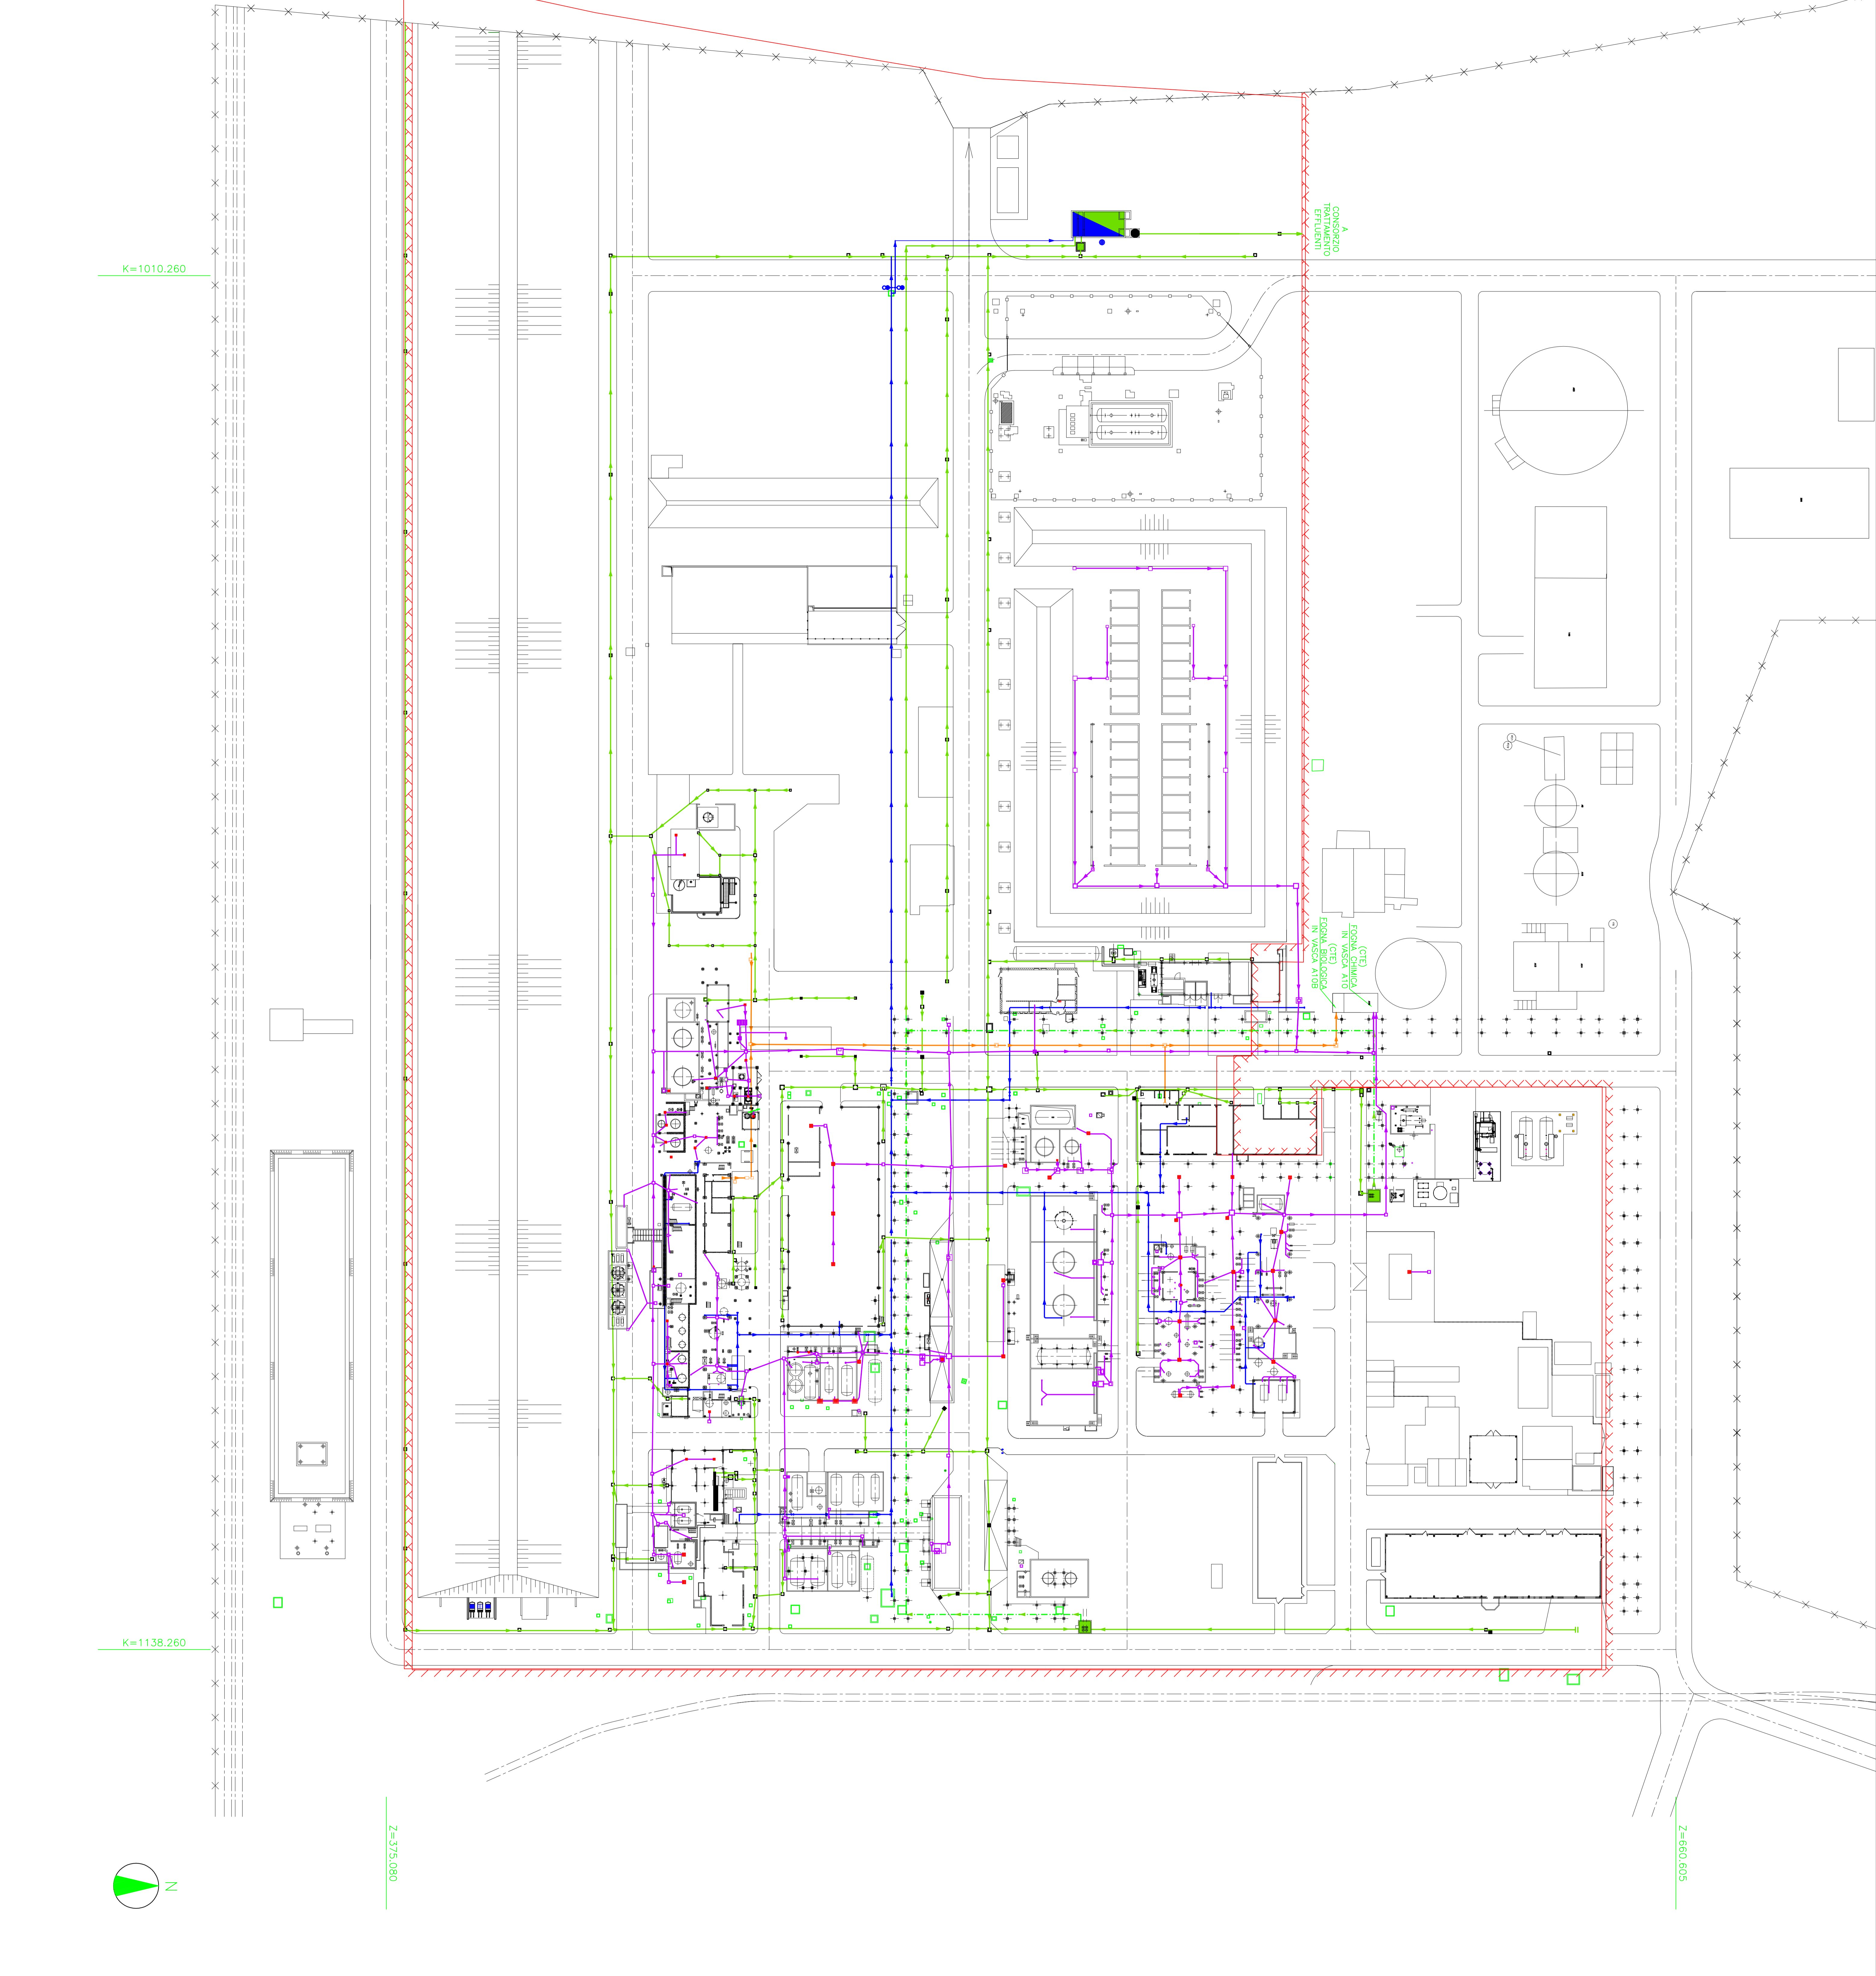

0	14/05/15	EMISSIONE	0	14/05/15	PROGETTO	COMPLETATO	APPROVATO	SCALA	1/500
REV.	DATA	DESCRIZIONE	PROGETTO	DATA	PROGETTO	COMPLETATO	APPROVATO	SCALA	1/500
0	14/05/15	EMISSIONE	0	14/05/15	PROGETTO	COMPLETATO	APPROVATO	SCALA	1/500

P10002-1