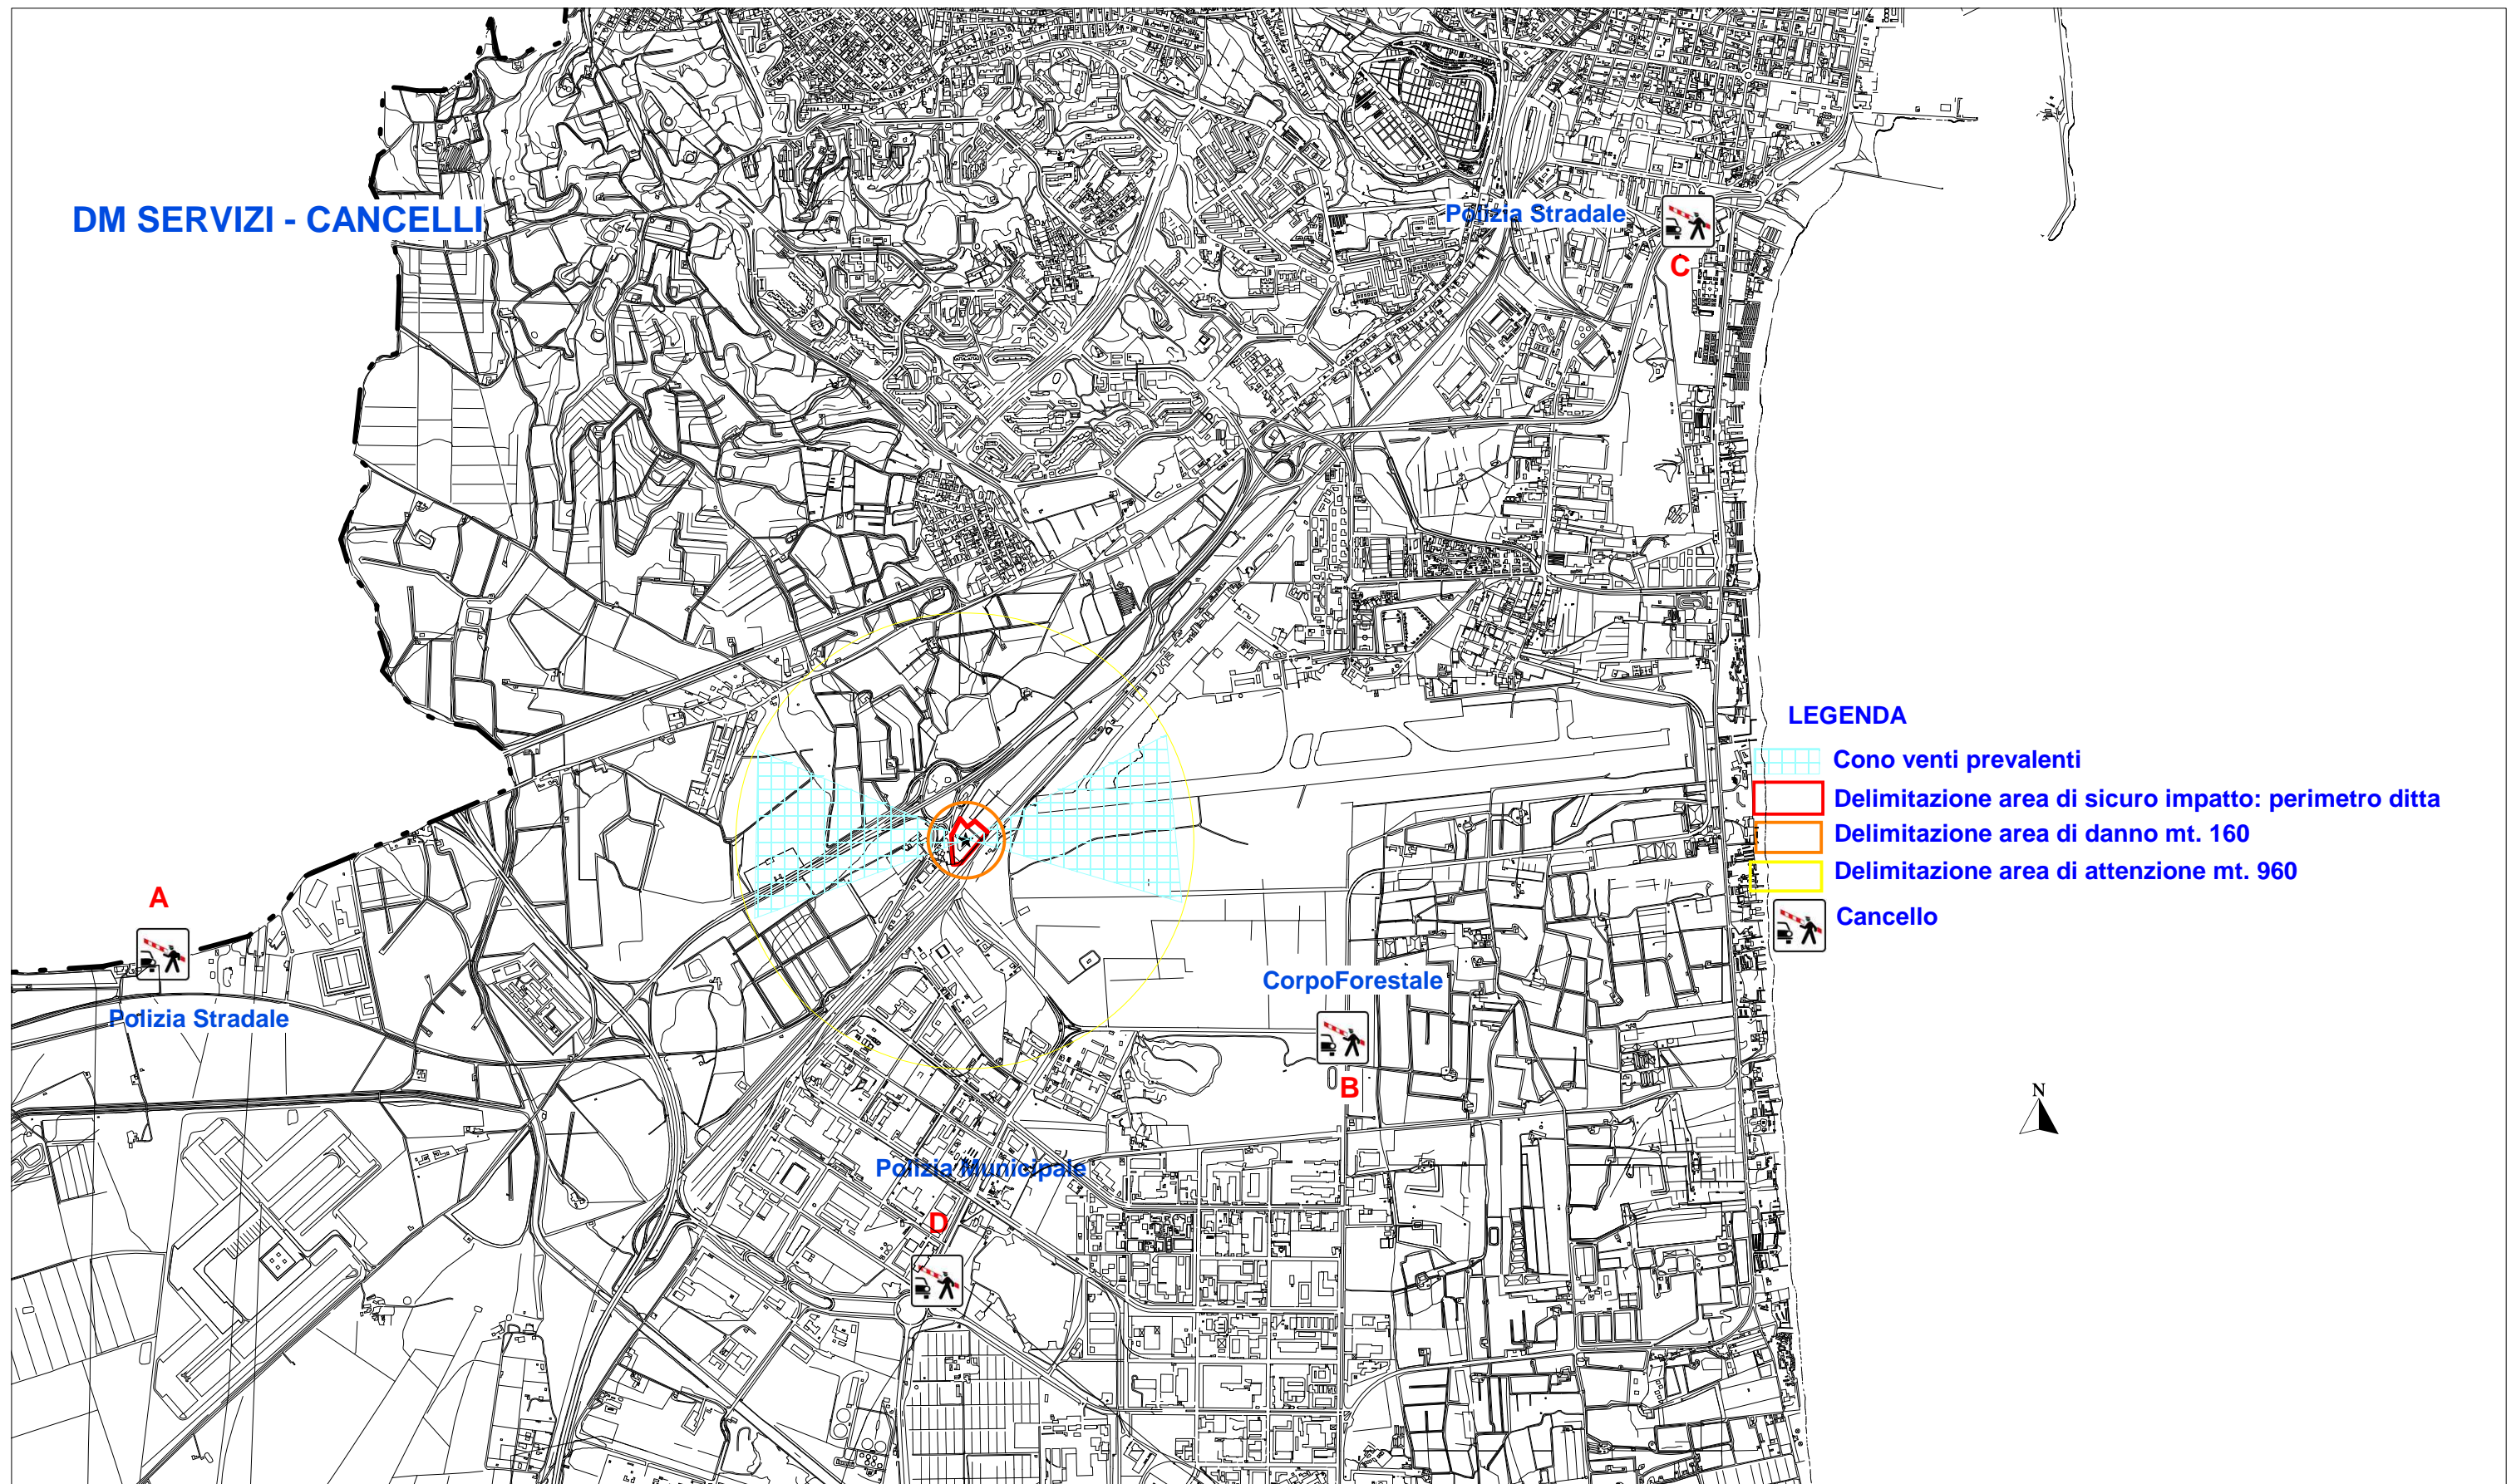

PREFETTURA DI CATANIA
UFFICIO TERRITORIALE DEL GOVERNO

COMUNE DI CATANIA
DIREZIONE PROTEZIONE CIVILE E PUBBLICA INCOLUMITA'

AGGIORNAMENTO ANNO 2018 PIANO DI EMERGENZA ESTERNA

LEGENDA

- Cono venti prevalenti
- Delimitazione area di sicuro impatto: perimetro ditta
- Delimitazione area di danno mt. 160
- Delimitazione area di attenzione mt. 960
- Cancello