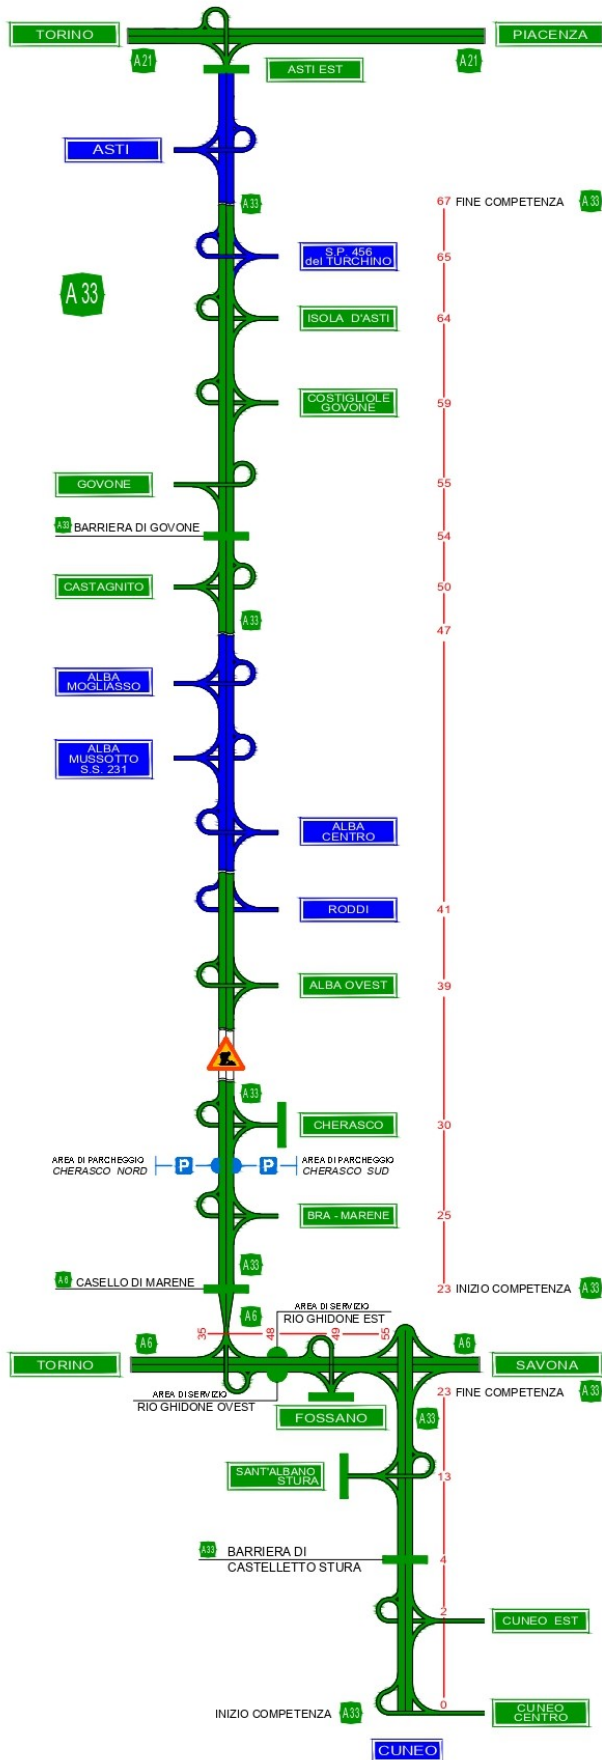

Planimetria Autostrada A 21 (Torino – Piacenza – Brescia)

# Planimetria Autostrada A 33 (Asti – Cuneo)

Autostrada Asti-Cuneo

LEGENDA

- STRADA EXTRAURBANA
- AUTOSTRADA
- TRATTA IN COSTRUZIONE