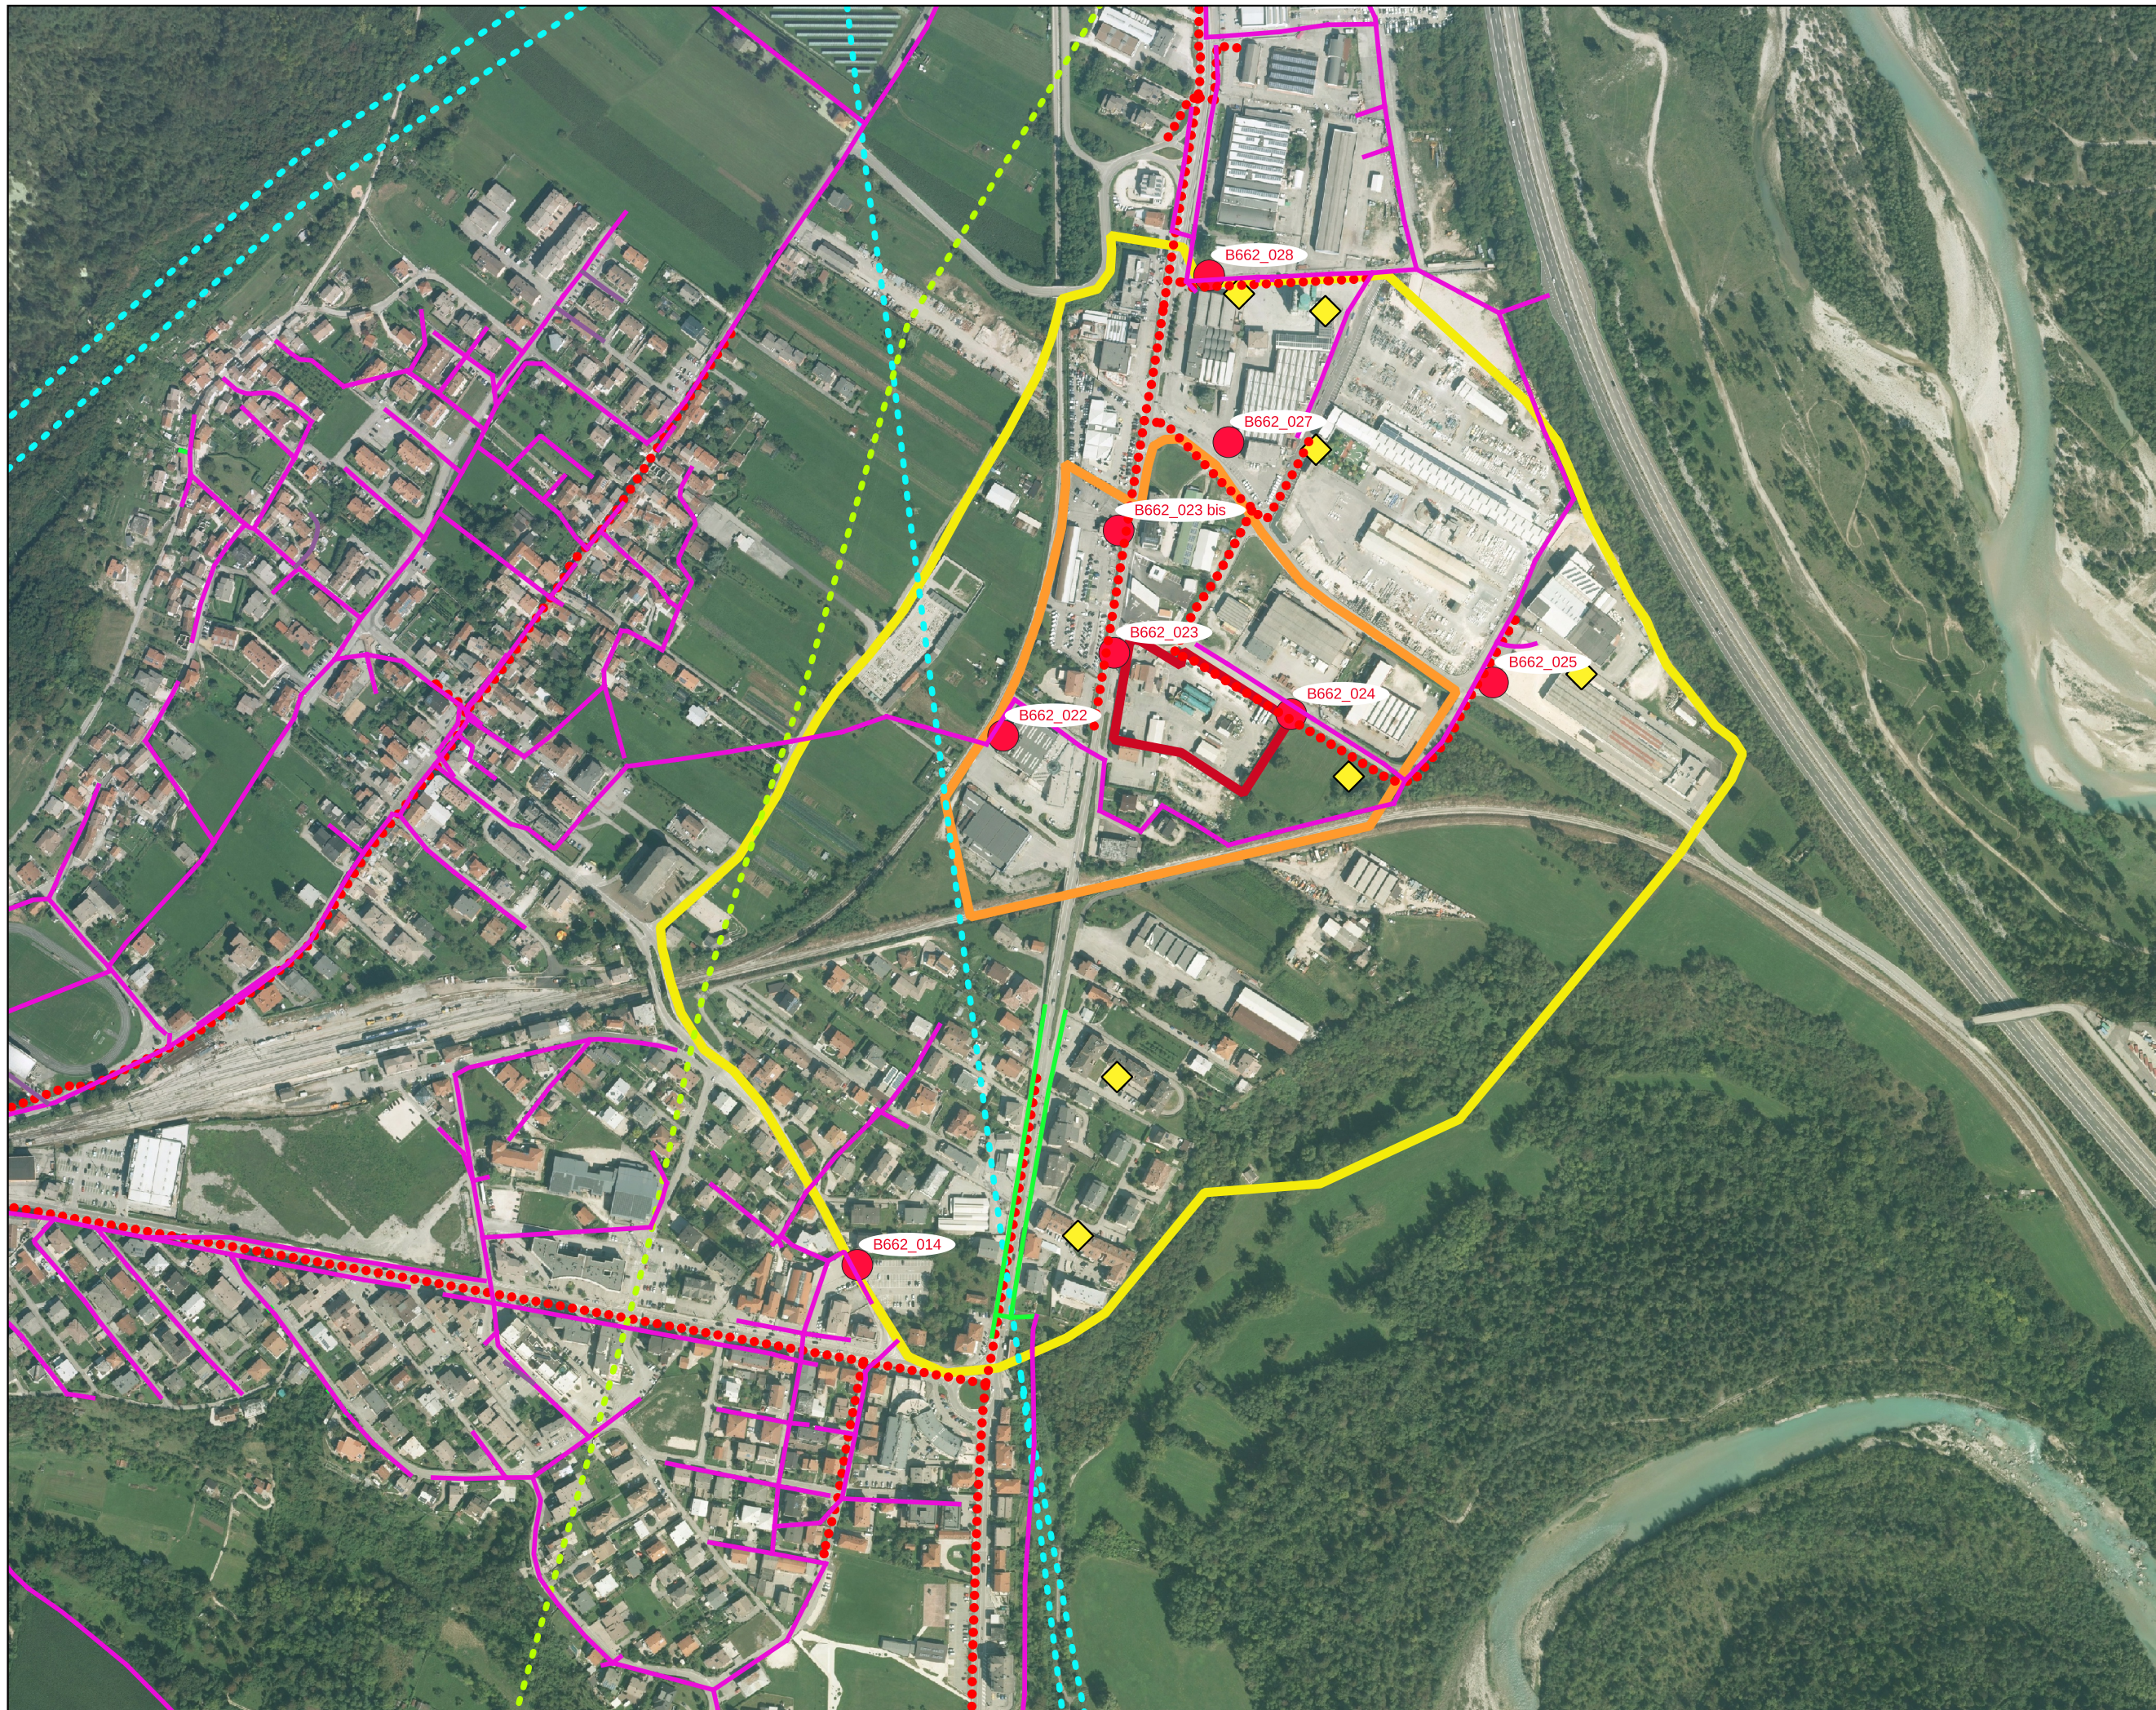

COMUNE DI PONTE NELLE ALPI  
Provincia di Belluno

ALLEGATO C

LEGENDA

-  Perimetro Beyfin
-  Prima e seconda zona Beyfin
-  Terza zona Beyfin
- SOTTOSERVIZI
-  condotte\_acquedotto
-  condotta\_fognatura\_nera
-  condotta\_fognatura\_mista
-  condotte\_fognatura\_bianca
-  condotta\_metano\_media\_pressione
- tracciati\_elettrodotti
-  ELETTRODOTTI 132
-  ELETTRODOTTI 220
-  siti\_enel (cabine...)
-  idranti