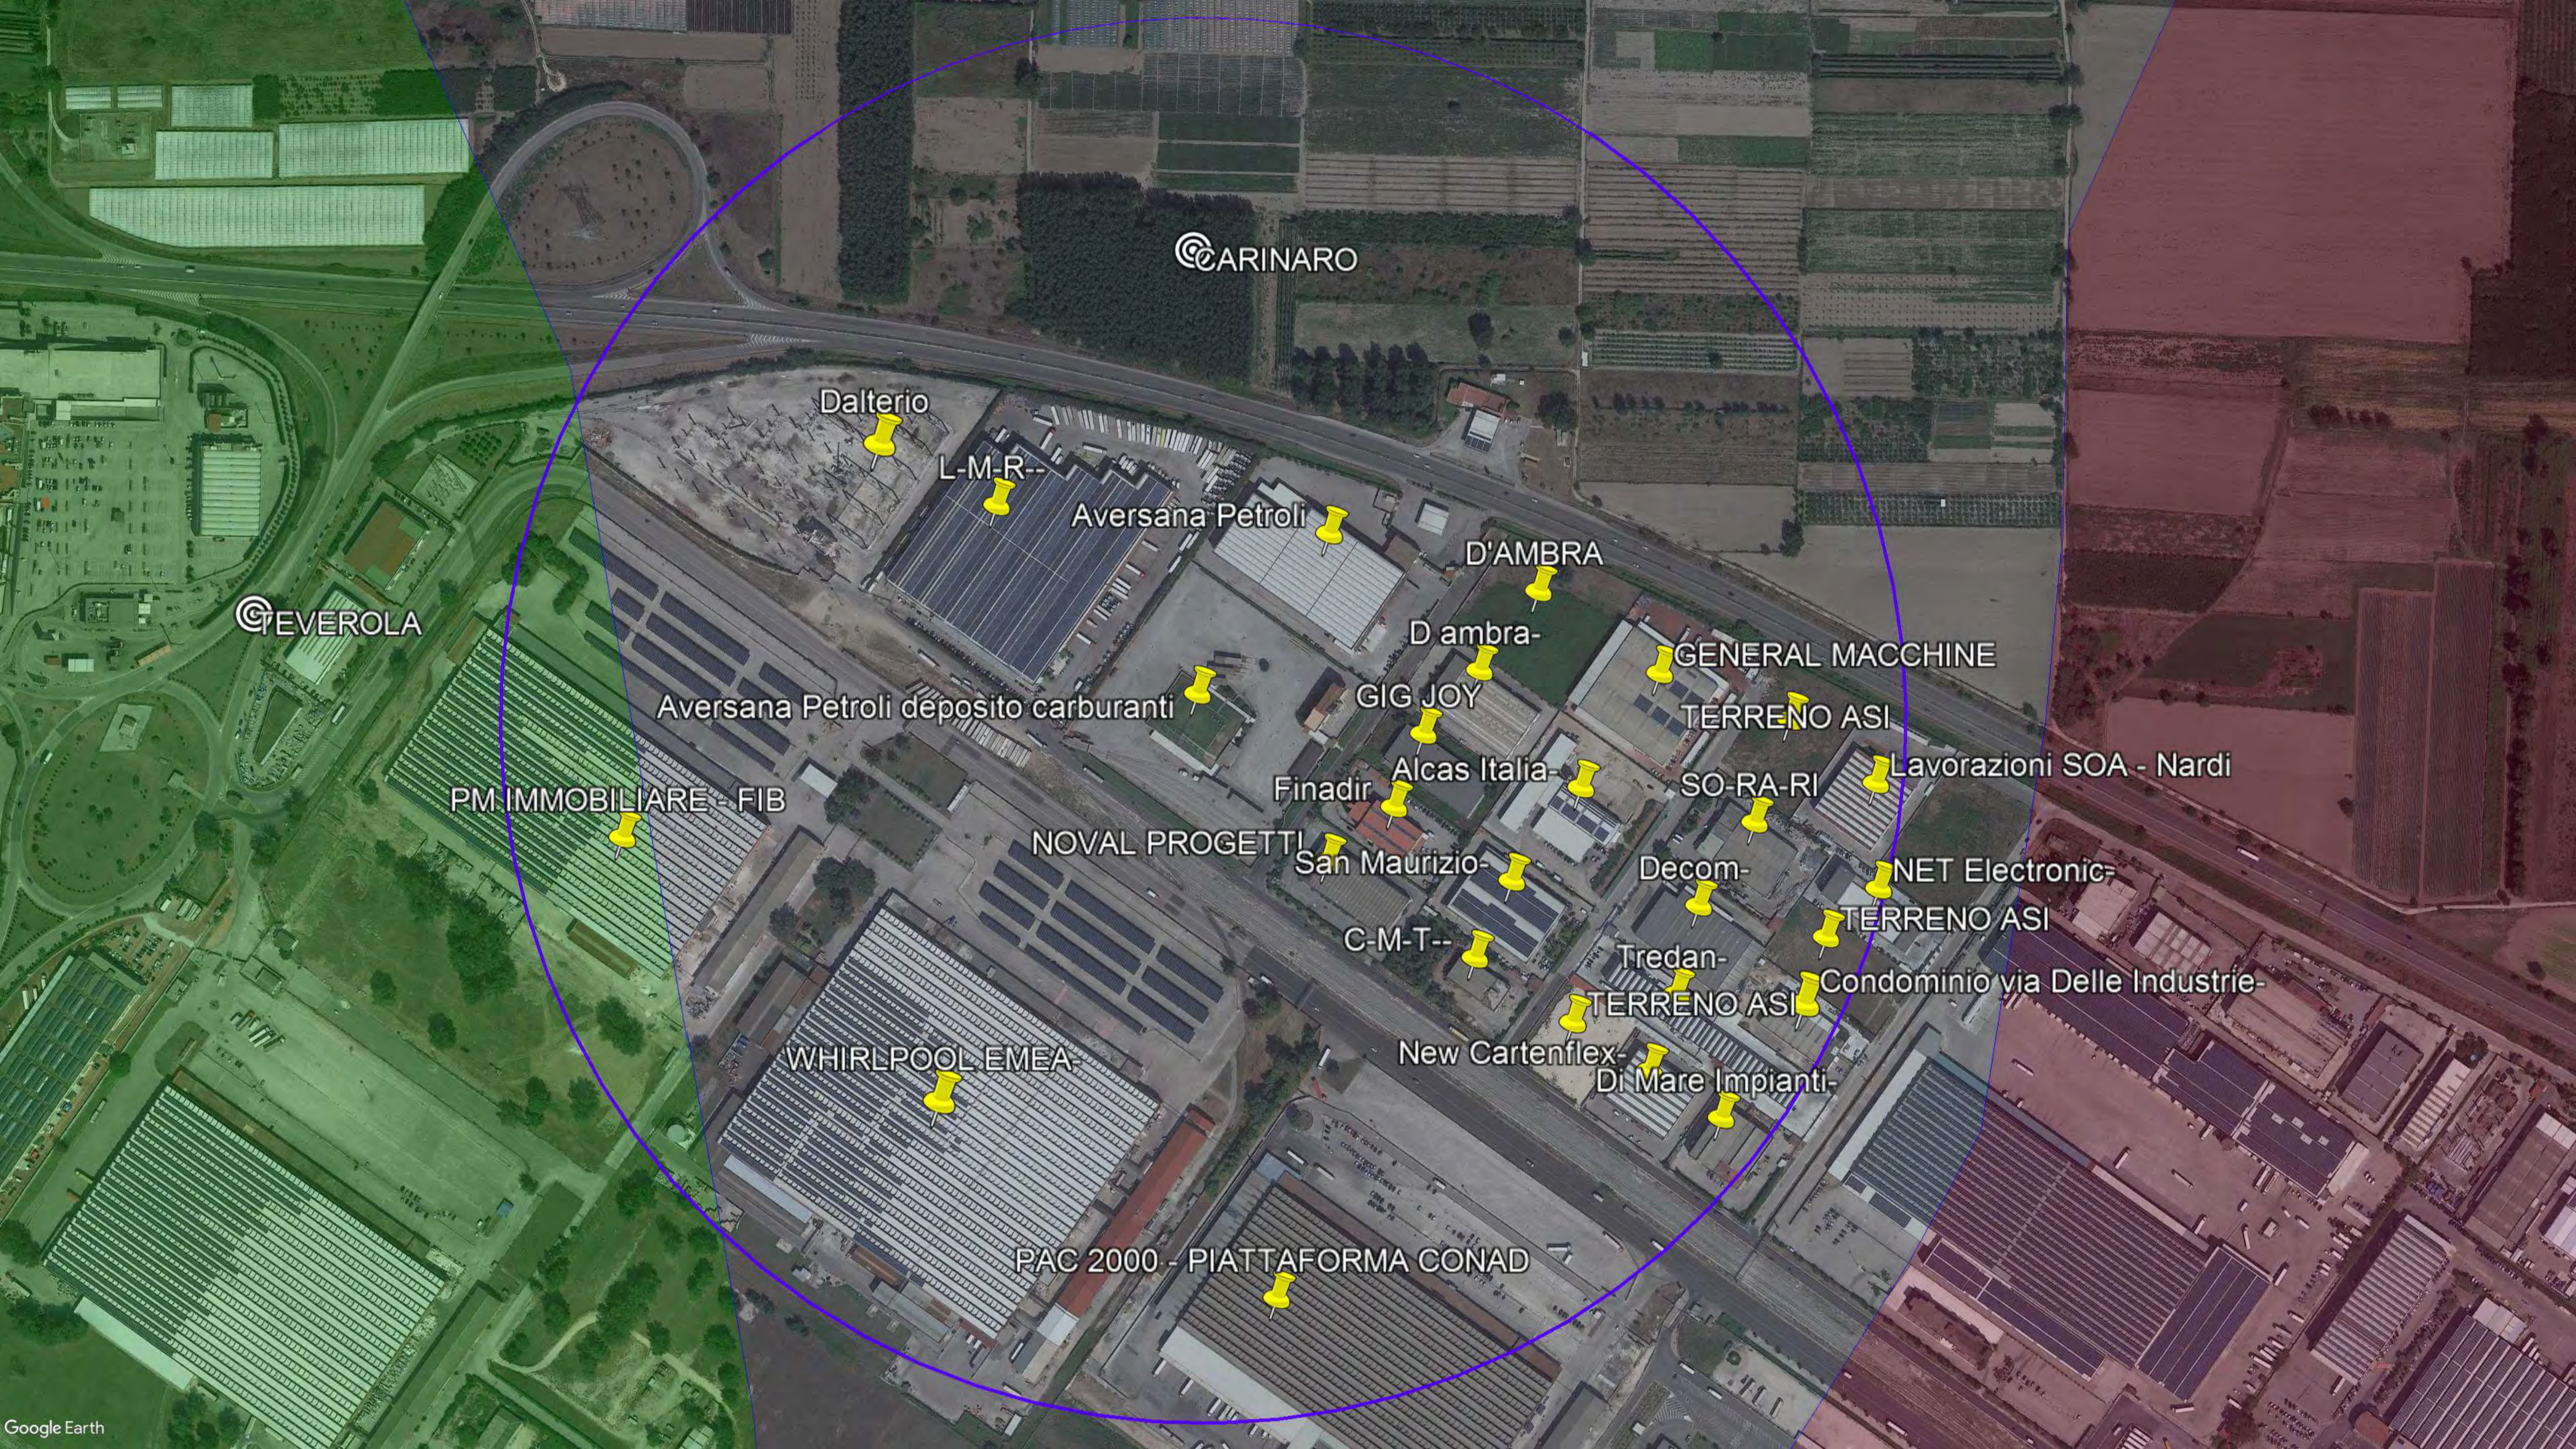

AGGLOMERATO ASI - AVERSA NORD

© CARINARO

Dalterio

L-M-R--

Aversana Petroli

D'AMBRA

© TEVEROLA

Aversana Petroli deposito carburanti

San Maurizio-

Decom-

NET Electronic-

C-M-T--

Tredan-

TERRENO ASI

Condominio via Delle Industrie-

WHIRLPOOL EMEA

New Cartenflex-

Di Mare Impianti-

PAC 2000 - PIATTAFORMA CONAD