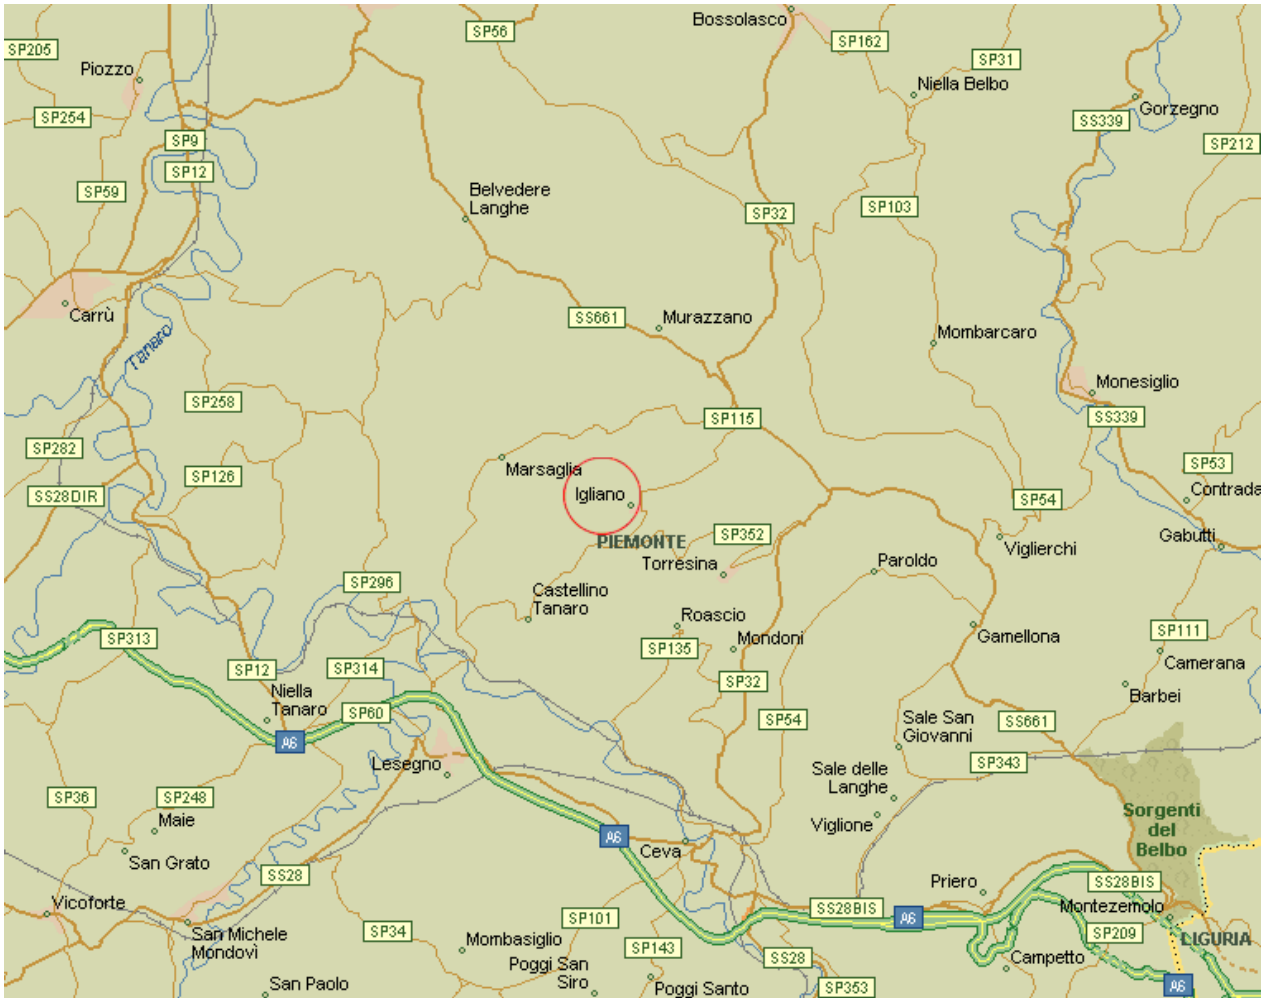

Allegato 1 – Inquadramento generale del sito

Deposito Pravisani SPA Loc. Bricco Moie, 1 – IGLIANO (CN)
1 - Collocamento del deposito in relazione alla viabilità principale

2) Viabilità locale con evidenziata l'area in un raggio di 5 km. dal baricentro del deposito

3) Estratto da Carta Tecnica Regionale 1:10.000 Regione Piemonte, Foglio 122, Sezione 130

4) Estratto da planimetria area deposito in scala 1:1.000