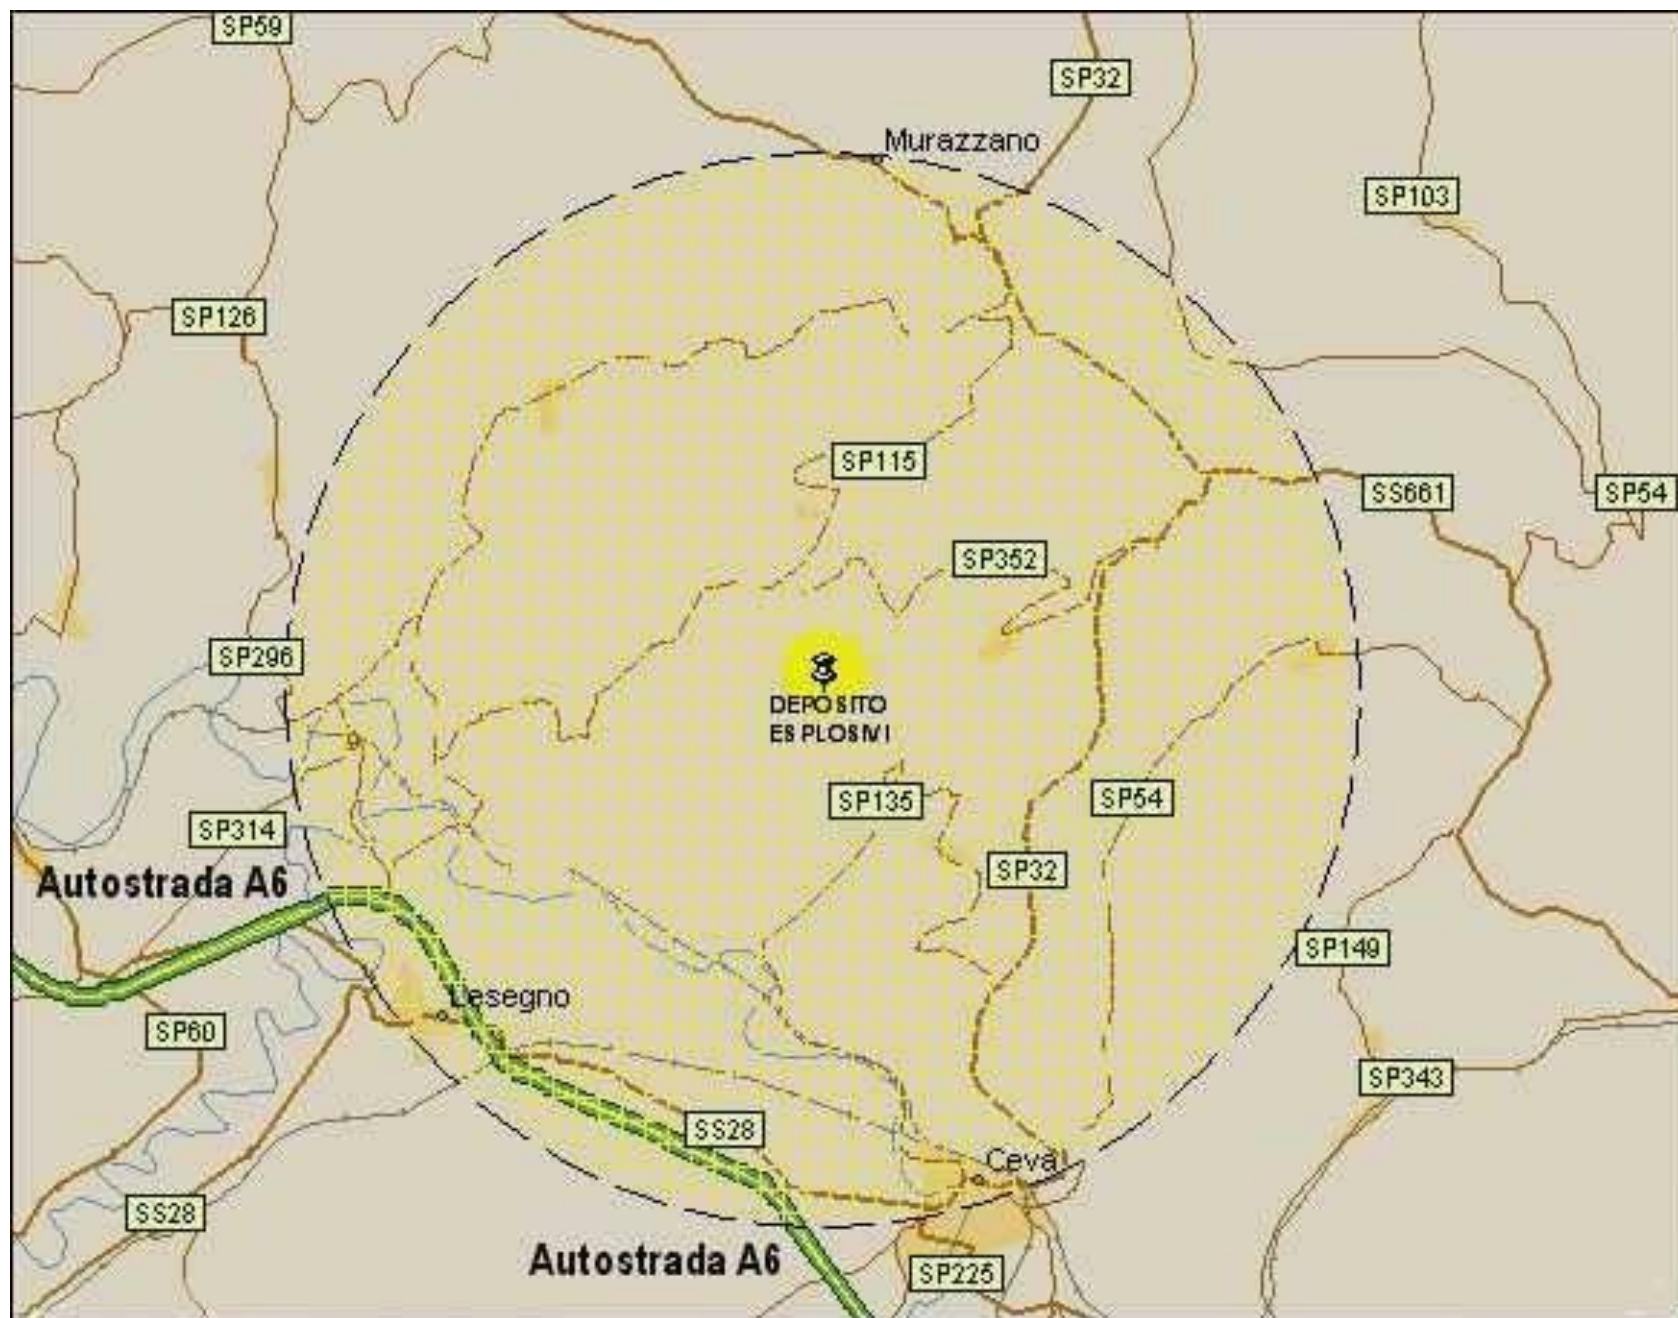

Allegato 1 – Inquadramento generale del sito

Deposito Pravisani SPA Loc. Bricco Moie, 1 – IGLIANO (CN)
1 - Collocamento del deposito in relazione alla viabilità principale

2) Viabilità locale con evidenziata l'area in un raggio di 5 km. dal baricentro del deposito

3) Estratto da Carta Tecnica Regionale 1:10.000 Regione Piemonte, Foglio 122, Sezione 130

4) Estratto da planimetria area deposito in scala 1:1.000