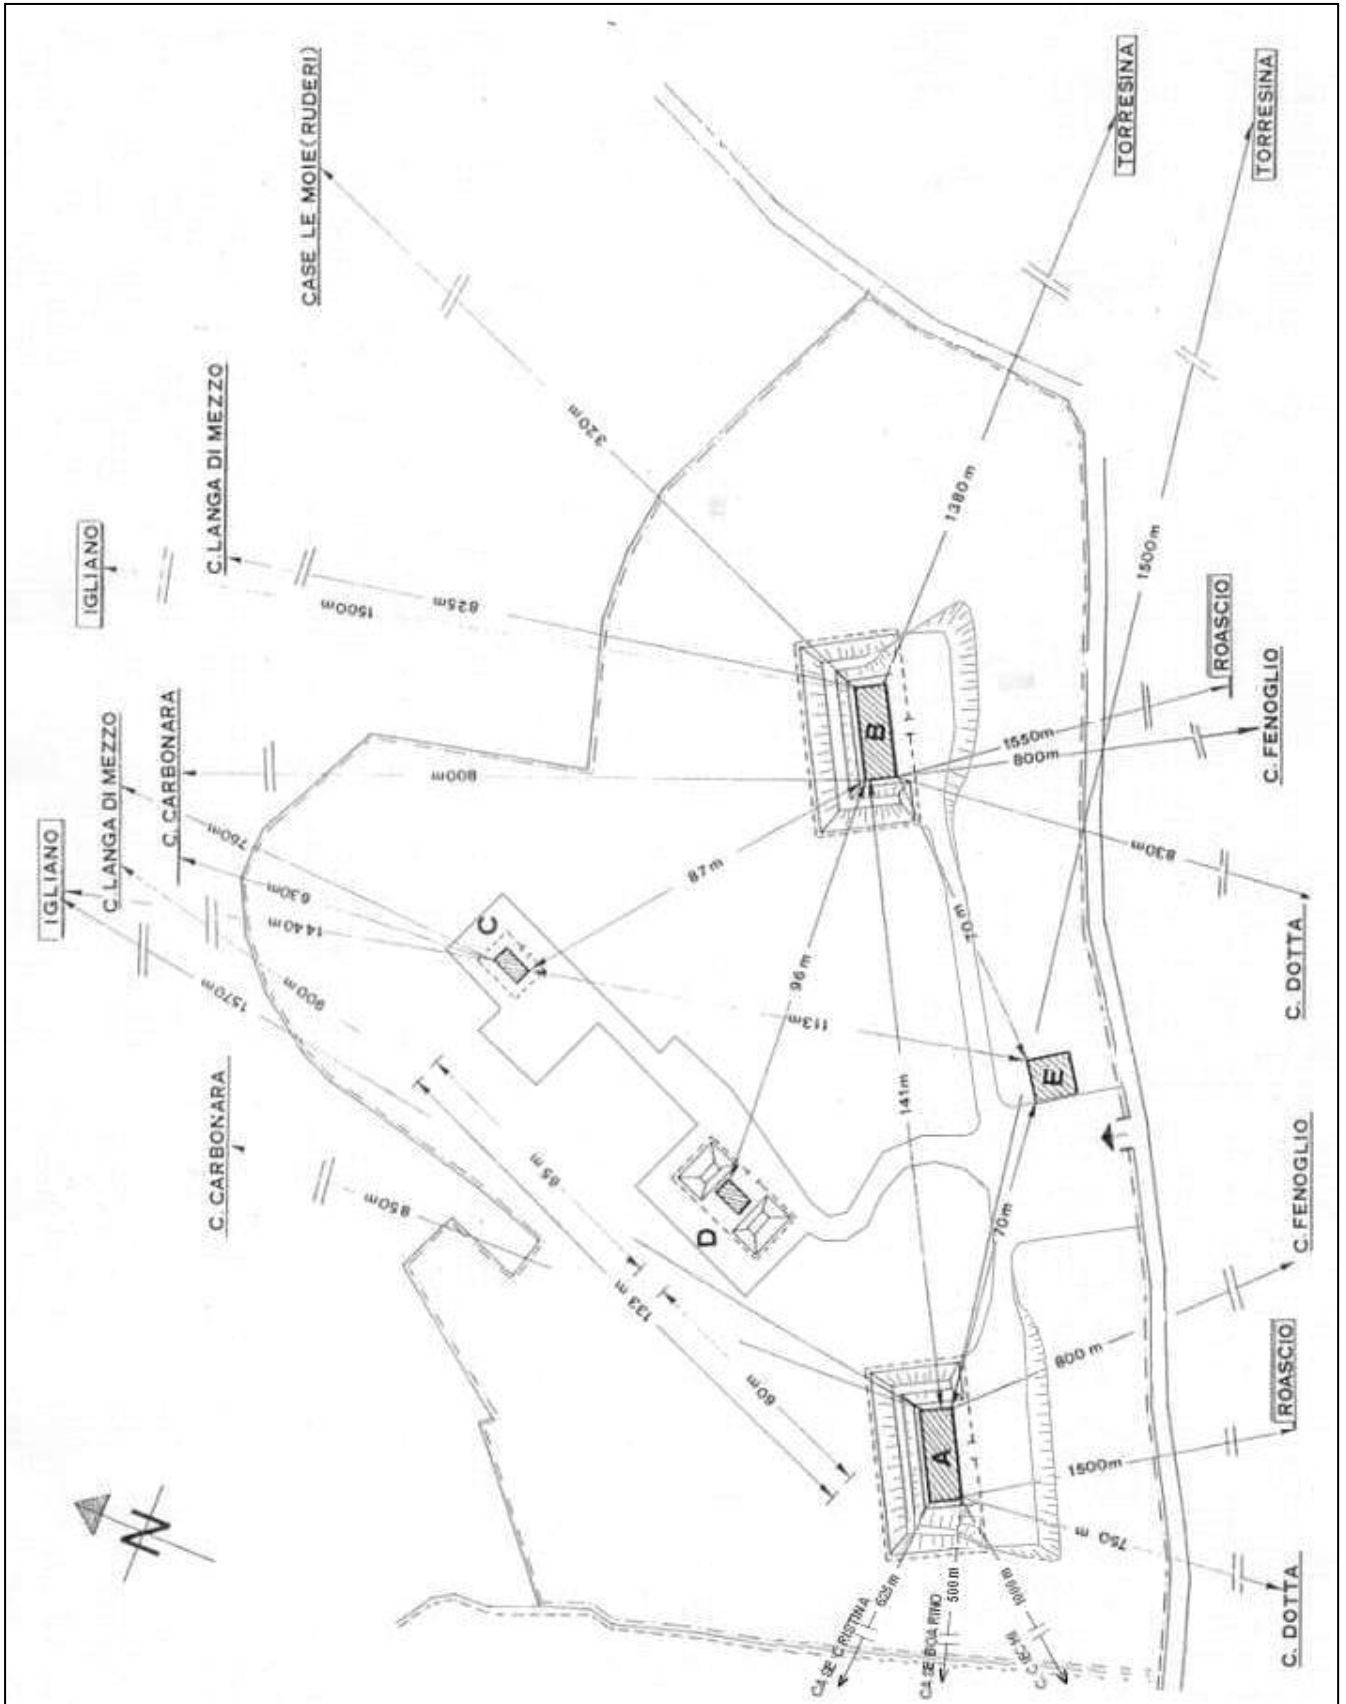

Allegato 1 – Inquadramento generale del sito

Deposito Pravisani SPA Loc. Bricco Moie, 1 – IGLIANO (CN)
1 - Collocamento del deposito in relazione alla viabilità principale

2) Viabilità locale con evidenziata l'area in un raggio di 5 km. dal baricentro del deposito

3) Estratto da Carta Tecnica Regionale 1:10.000 Regione Piemonte, Foglio 122, Sezione 130

4) Estratto da planimetria area deposito in scala 1:1.000