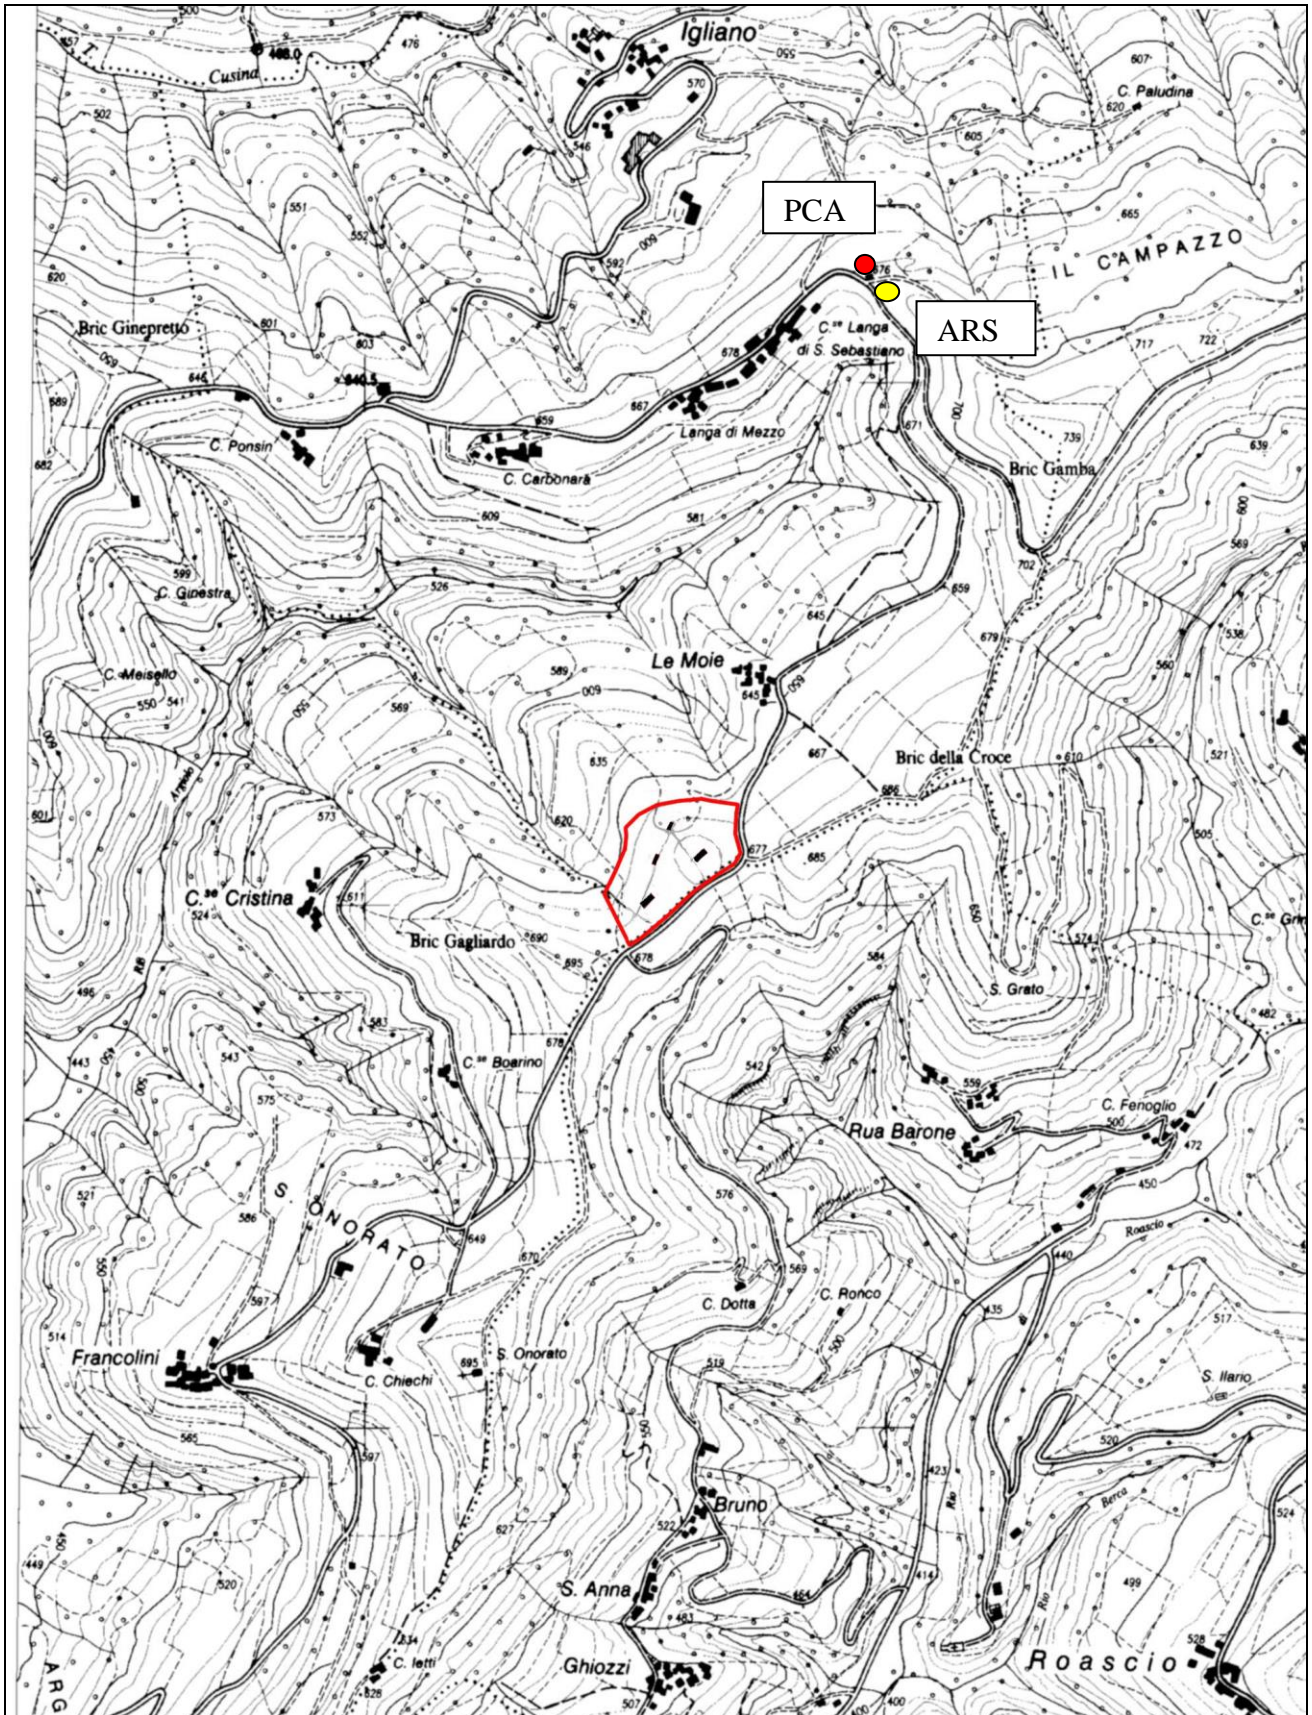

Allegato 1 – Inquadramento generale del sito

Deposito Pravisani SPA Loc. Bricco Moie, 1 – IGLIANO (CN)
1 - Collocamento del deposito in relazione alla viabilità principale

2) Viabilità locale con evidenziata l'area in un raggio di 5 km. dal baricentro del deposito

3) Estratto da Carta Tecnica Regionale 1:10.000 Regione Piemonte, Foglio 122, Sezione 130

4) Estratto da planimetria area deposito in scala 1:1.000