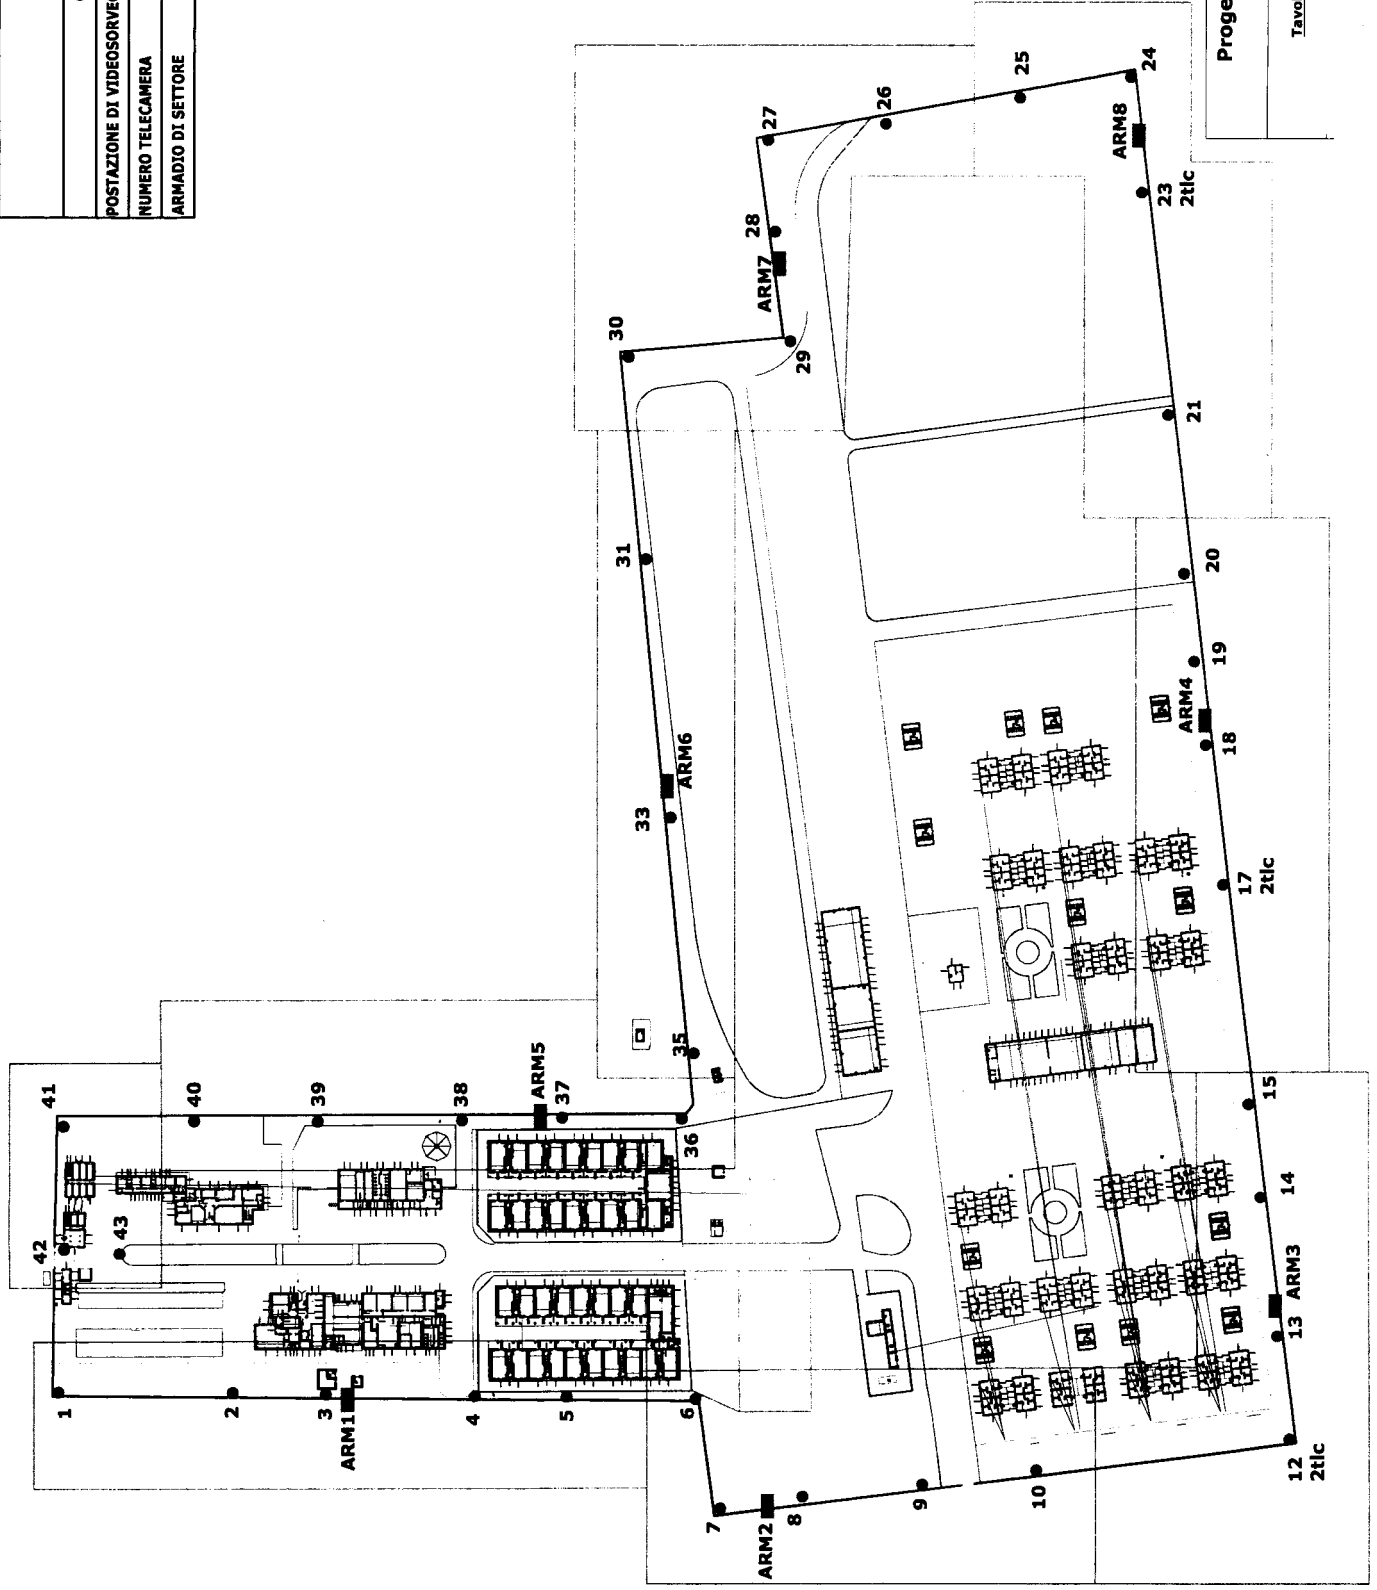

LEGENDA

OGGETTO	SIMBOLO
POSTAZIONE DI VIDEOSORVEGLIANZA SU PALIFAZIONE ESISTENTE	■
NUMERO TELECAMERA	1
ARMADIO DI SETTORE	■

Progetto: Videosorveglianza C.A.R.A. di
Borgo Mezzanone (Foggia)

Tavola n.1: Schema di Impianto Videosorveglianza