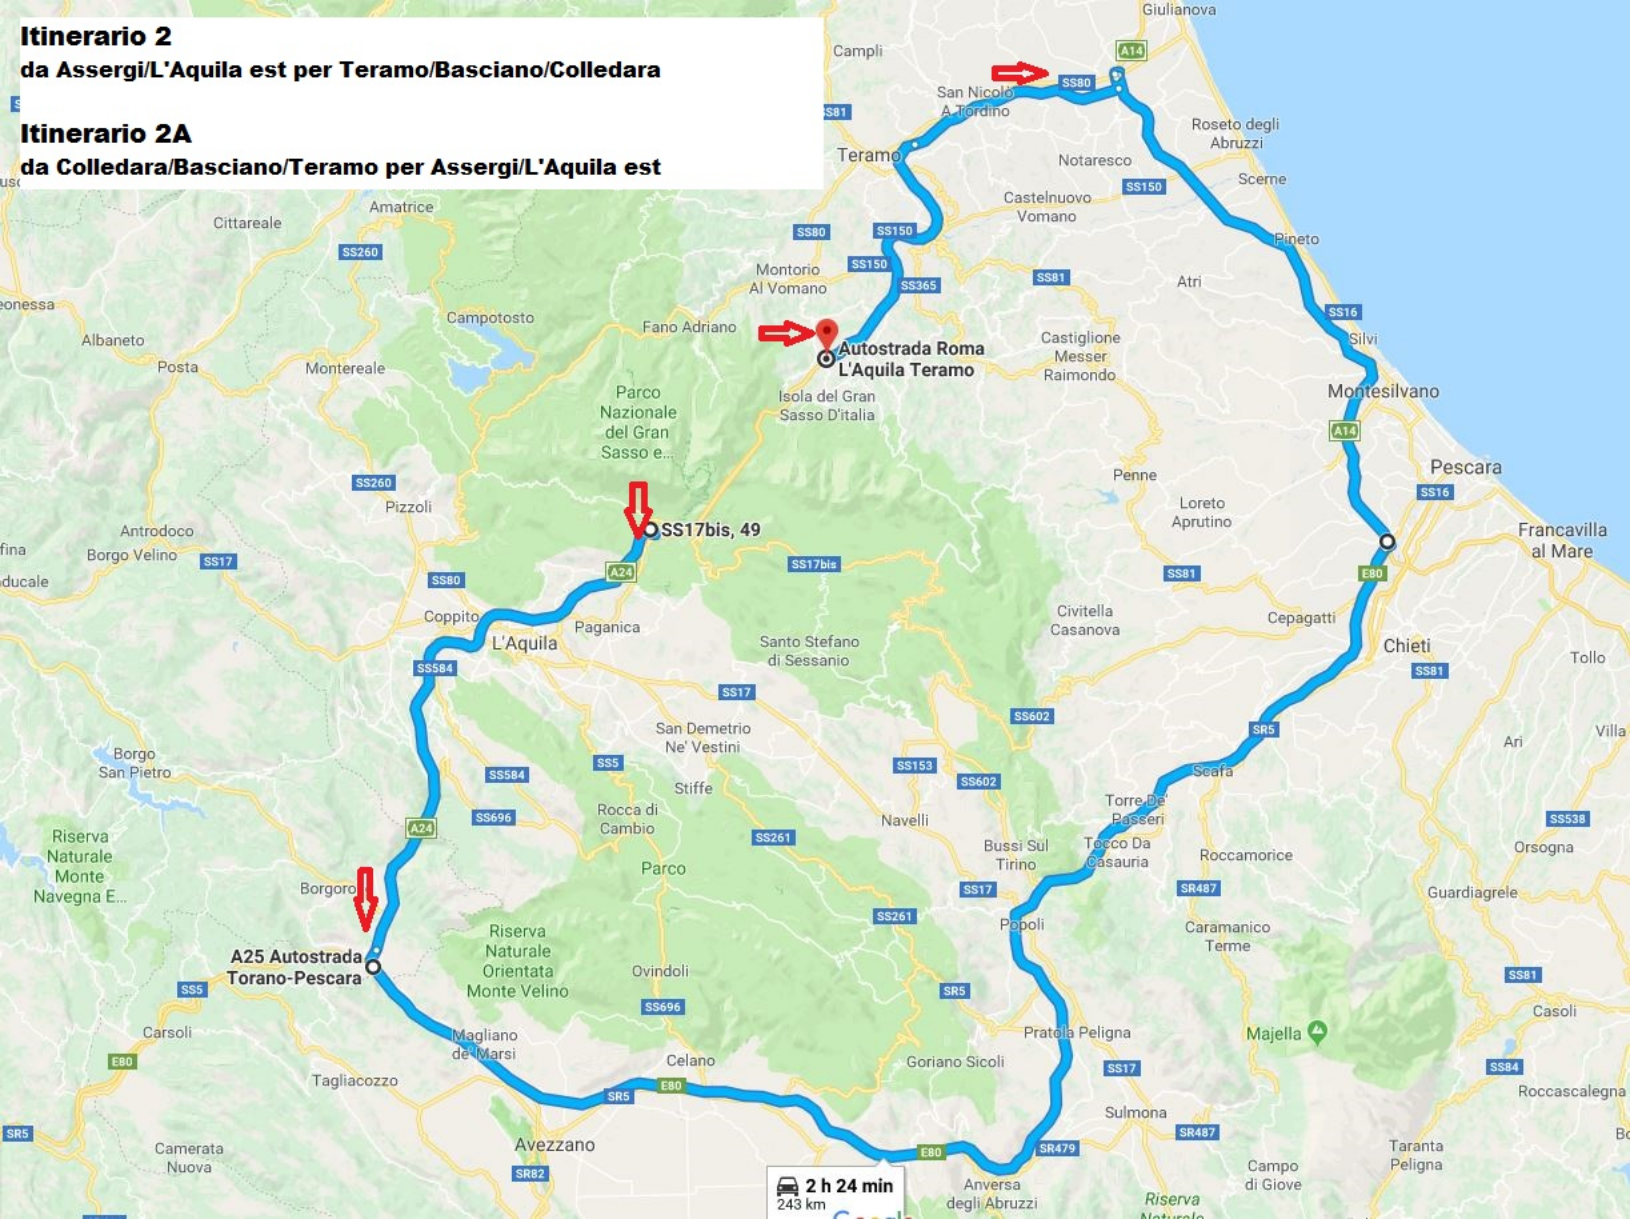

- Itinerario alternativo 1
da Assergi/L'Aquila Est per Teramo/Basciano/Colledara

- Itinerario alternativo 1A
da Colledara/Basciano/Teramo per L'Aquila est/Assergi

Itinerario 2
da Assergi/L'Aquila est per Teramo/Basciano/Colledara

Itinerario 2A
da Colledara/Basciano/Teramo per Assergi/L'Aquila est

Itinerario 3S - RISERVATO MEZZI SOCCORSO
da A24-Assergi per A24-Colledara
Itinerario 3SA - RISERVATO MEZZI SOCCORSO
da A24-Colledara ad A24-Assergi

1ORA 30 MIN
KM 77