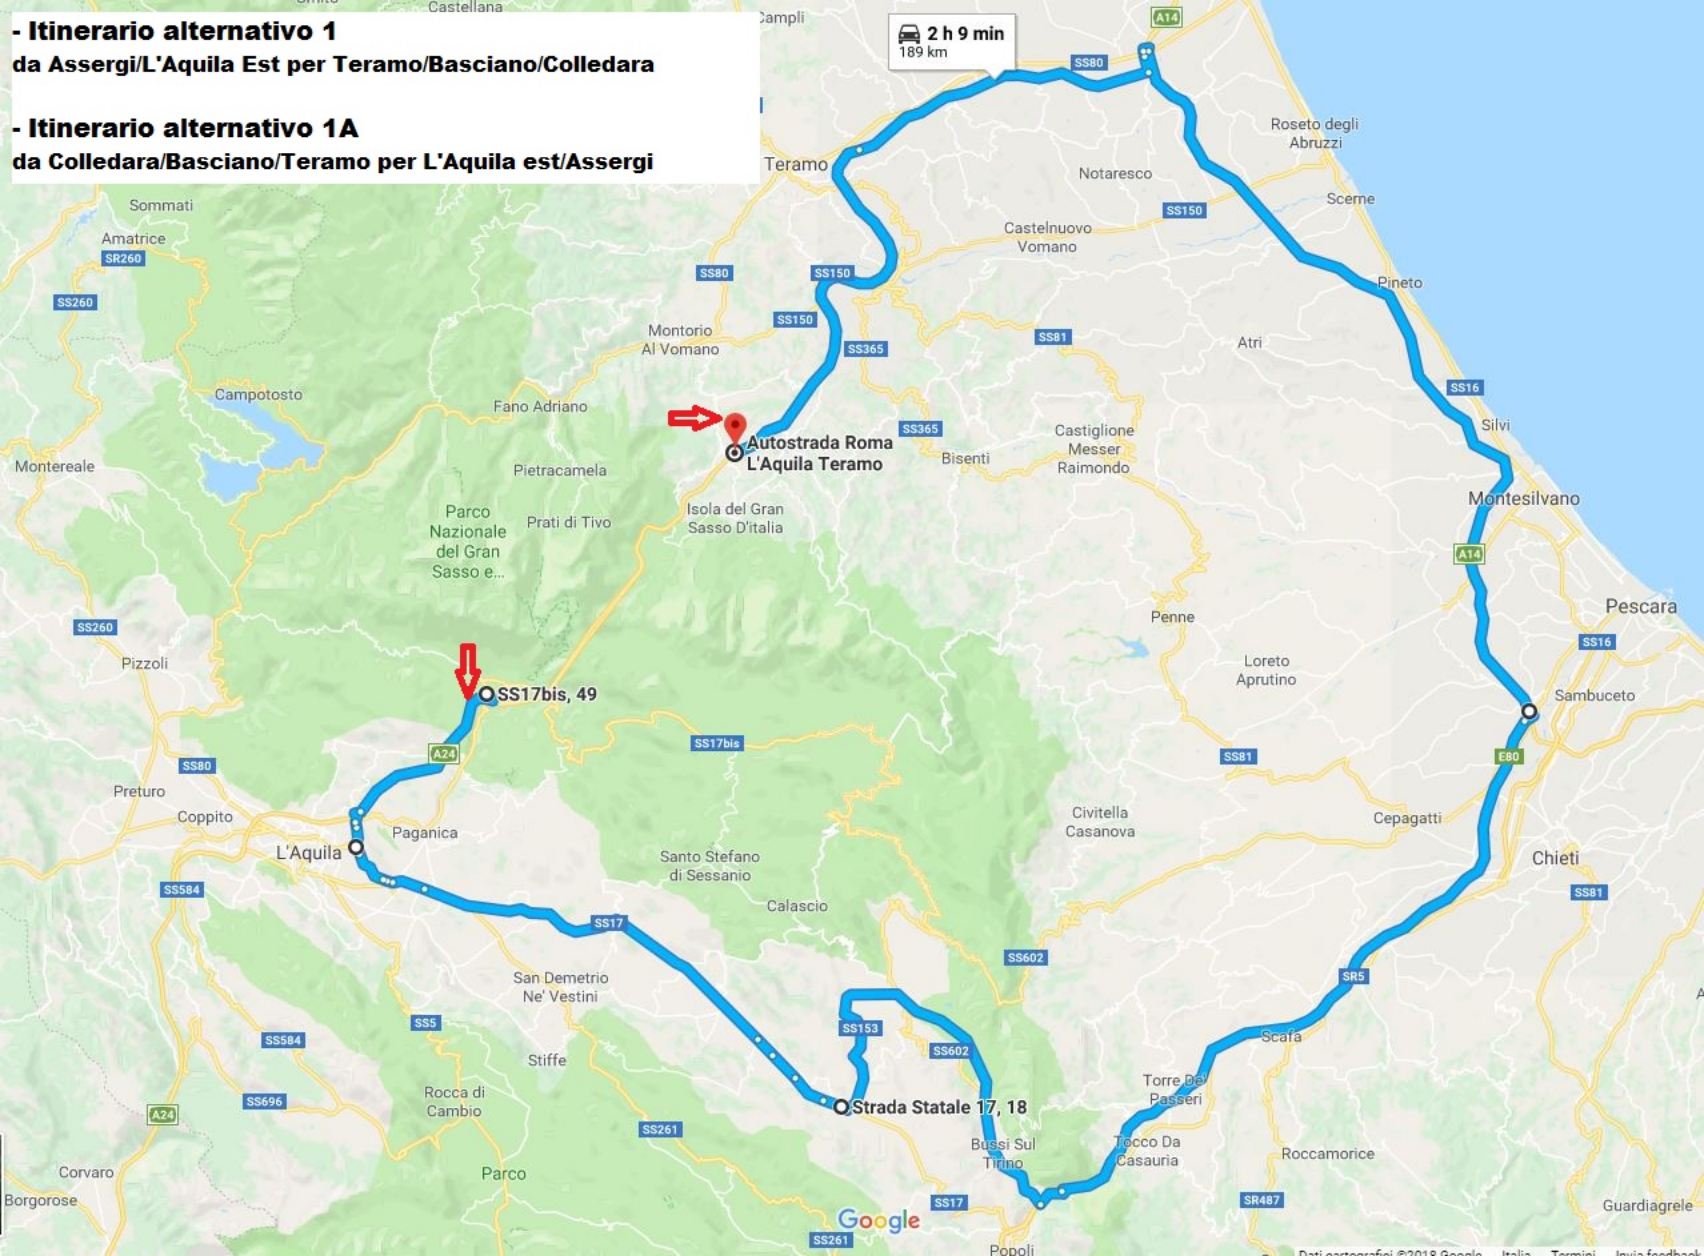

- Itinerario alternativo 1
da Assergi/L'Aquila Est per Teramo/Basciano/Colledara

- Itinerario alternativo 1A
da Colledara/Basciano/Teramo per L'Aquila est/Assergi

Itinerario 2
da Assergi/L'Aquila est per Teramo/Basciano/Colledara

Itinerario 2A
da Colledara/Basciano/Teramo per Assergi/L'Aquila est

Itinerario 3S - RISERVATO MEZZI SOCCORSO
da A24-Assergi per A24-Colledara
Itinerario 3SA - RISERVATO MEZZI SOCCORSO
da A24-Colledara ad A24-Assergi

1ORA 30 MIN
KM 77