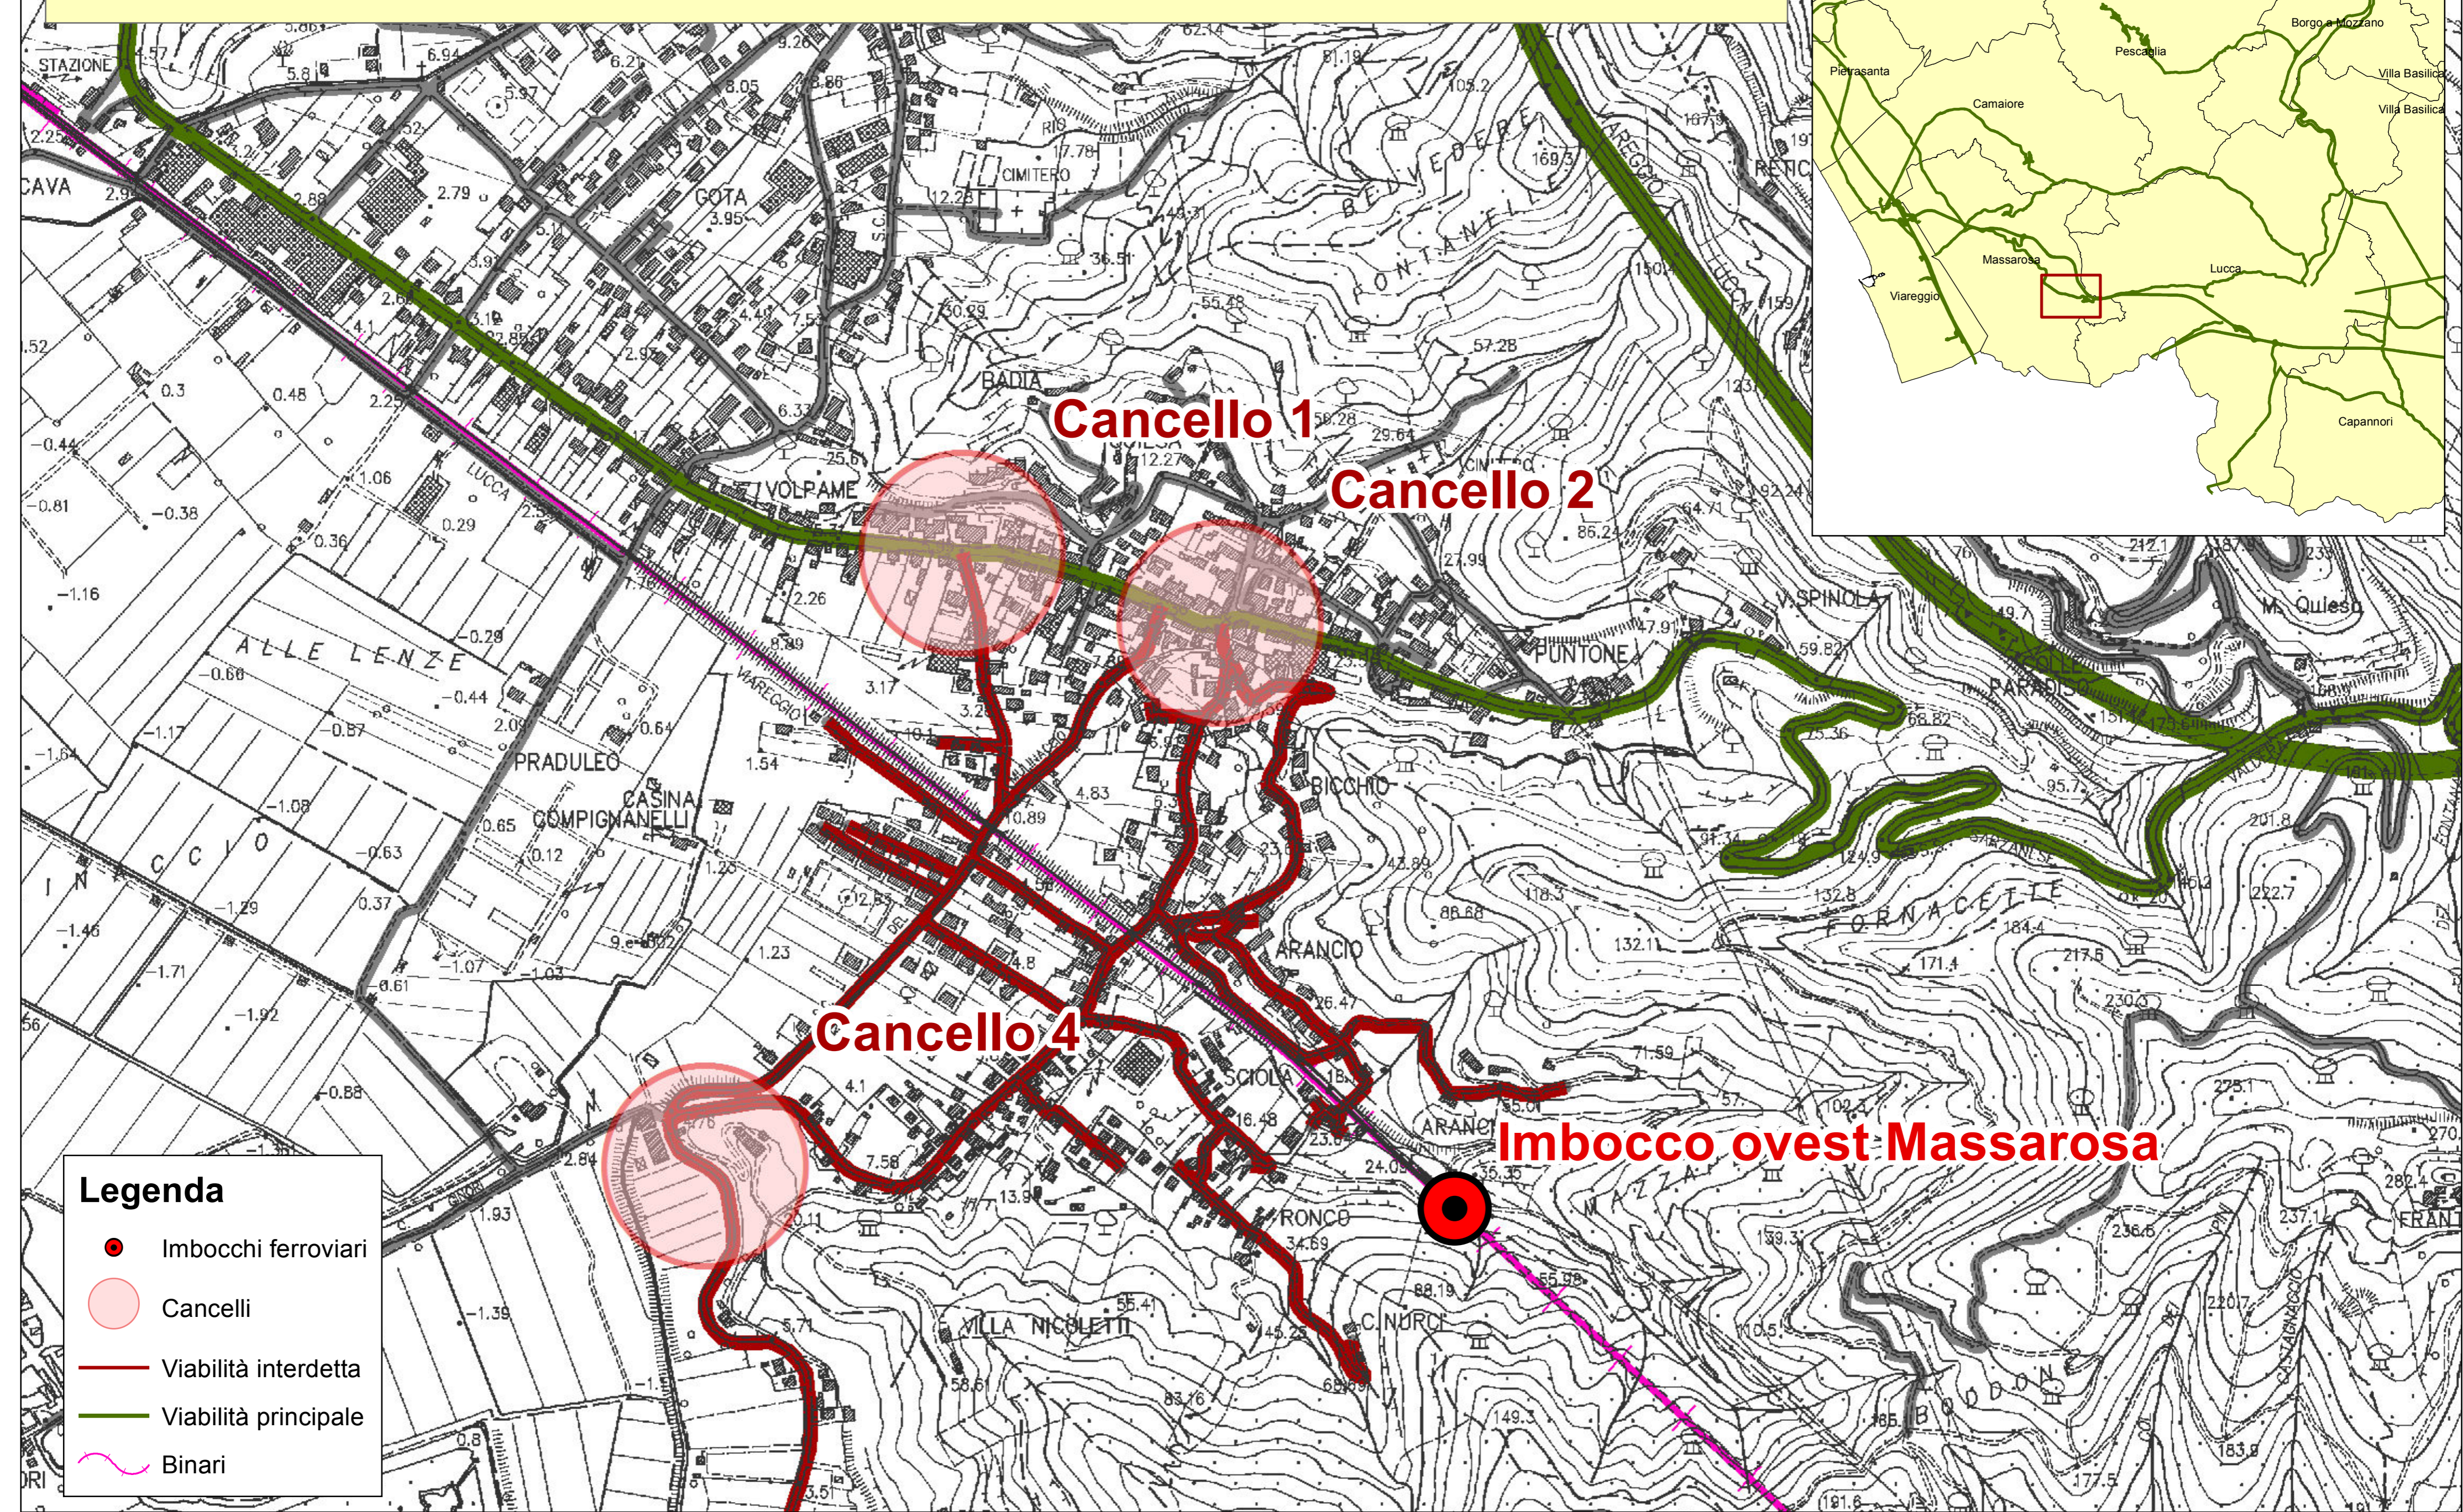

PIANO EMERGENZA GALLERIA FERROVIARIA CERACCI (COMUNI DI LUCCA E MASSAROSA)

Planimetria viabilità e cancelli - LATO MASSAROSA (Scala 1:5000)

Planimetria gestione attività di soccorso e aree di emergenza - LATO MASSAROSA (Scala 1:4000)