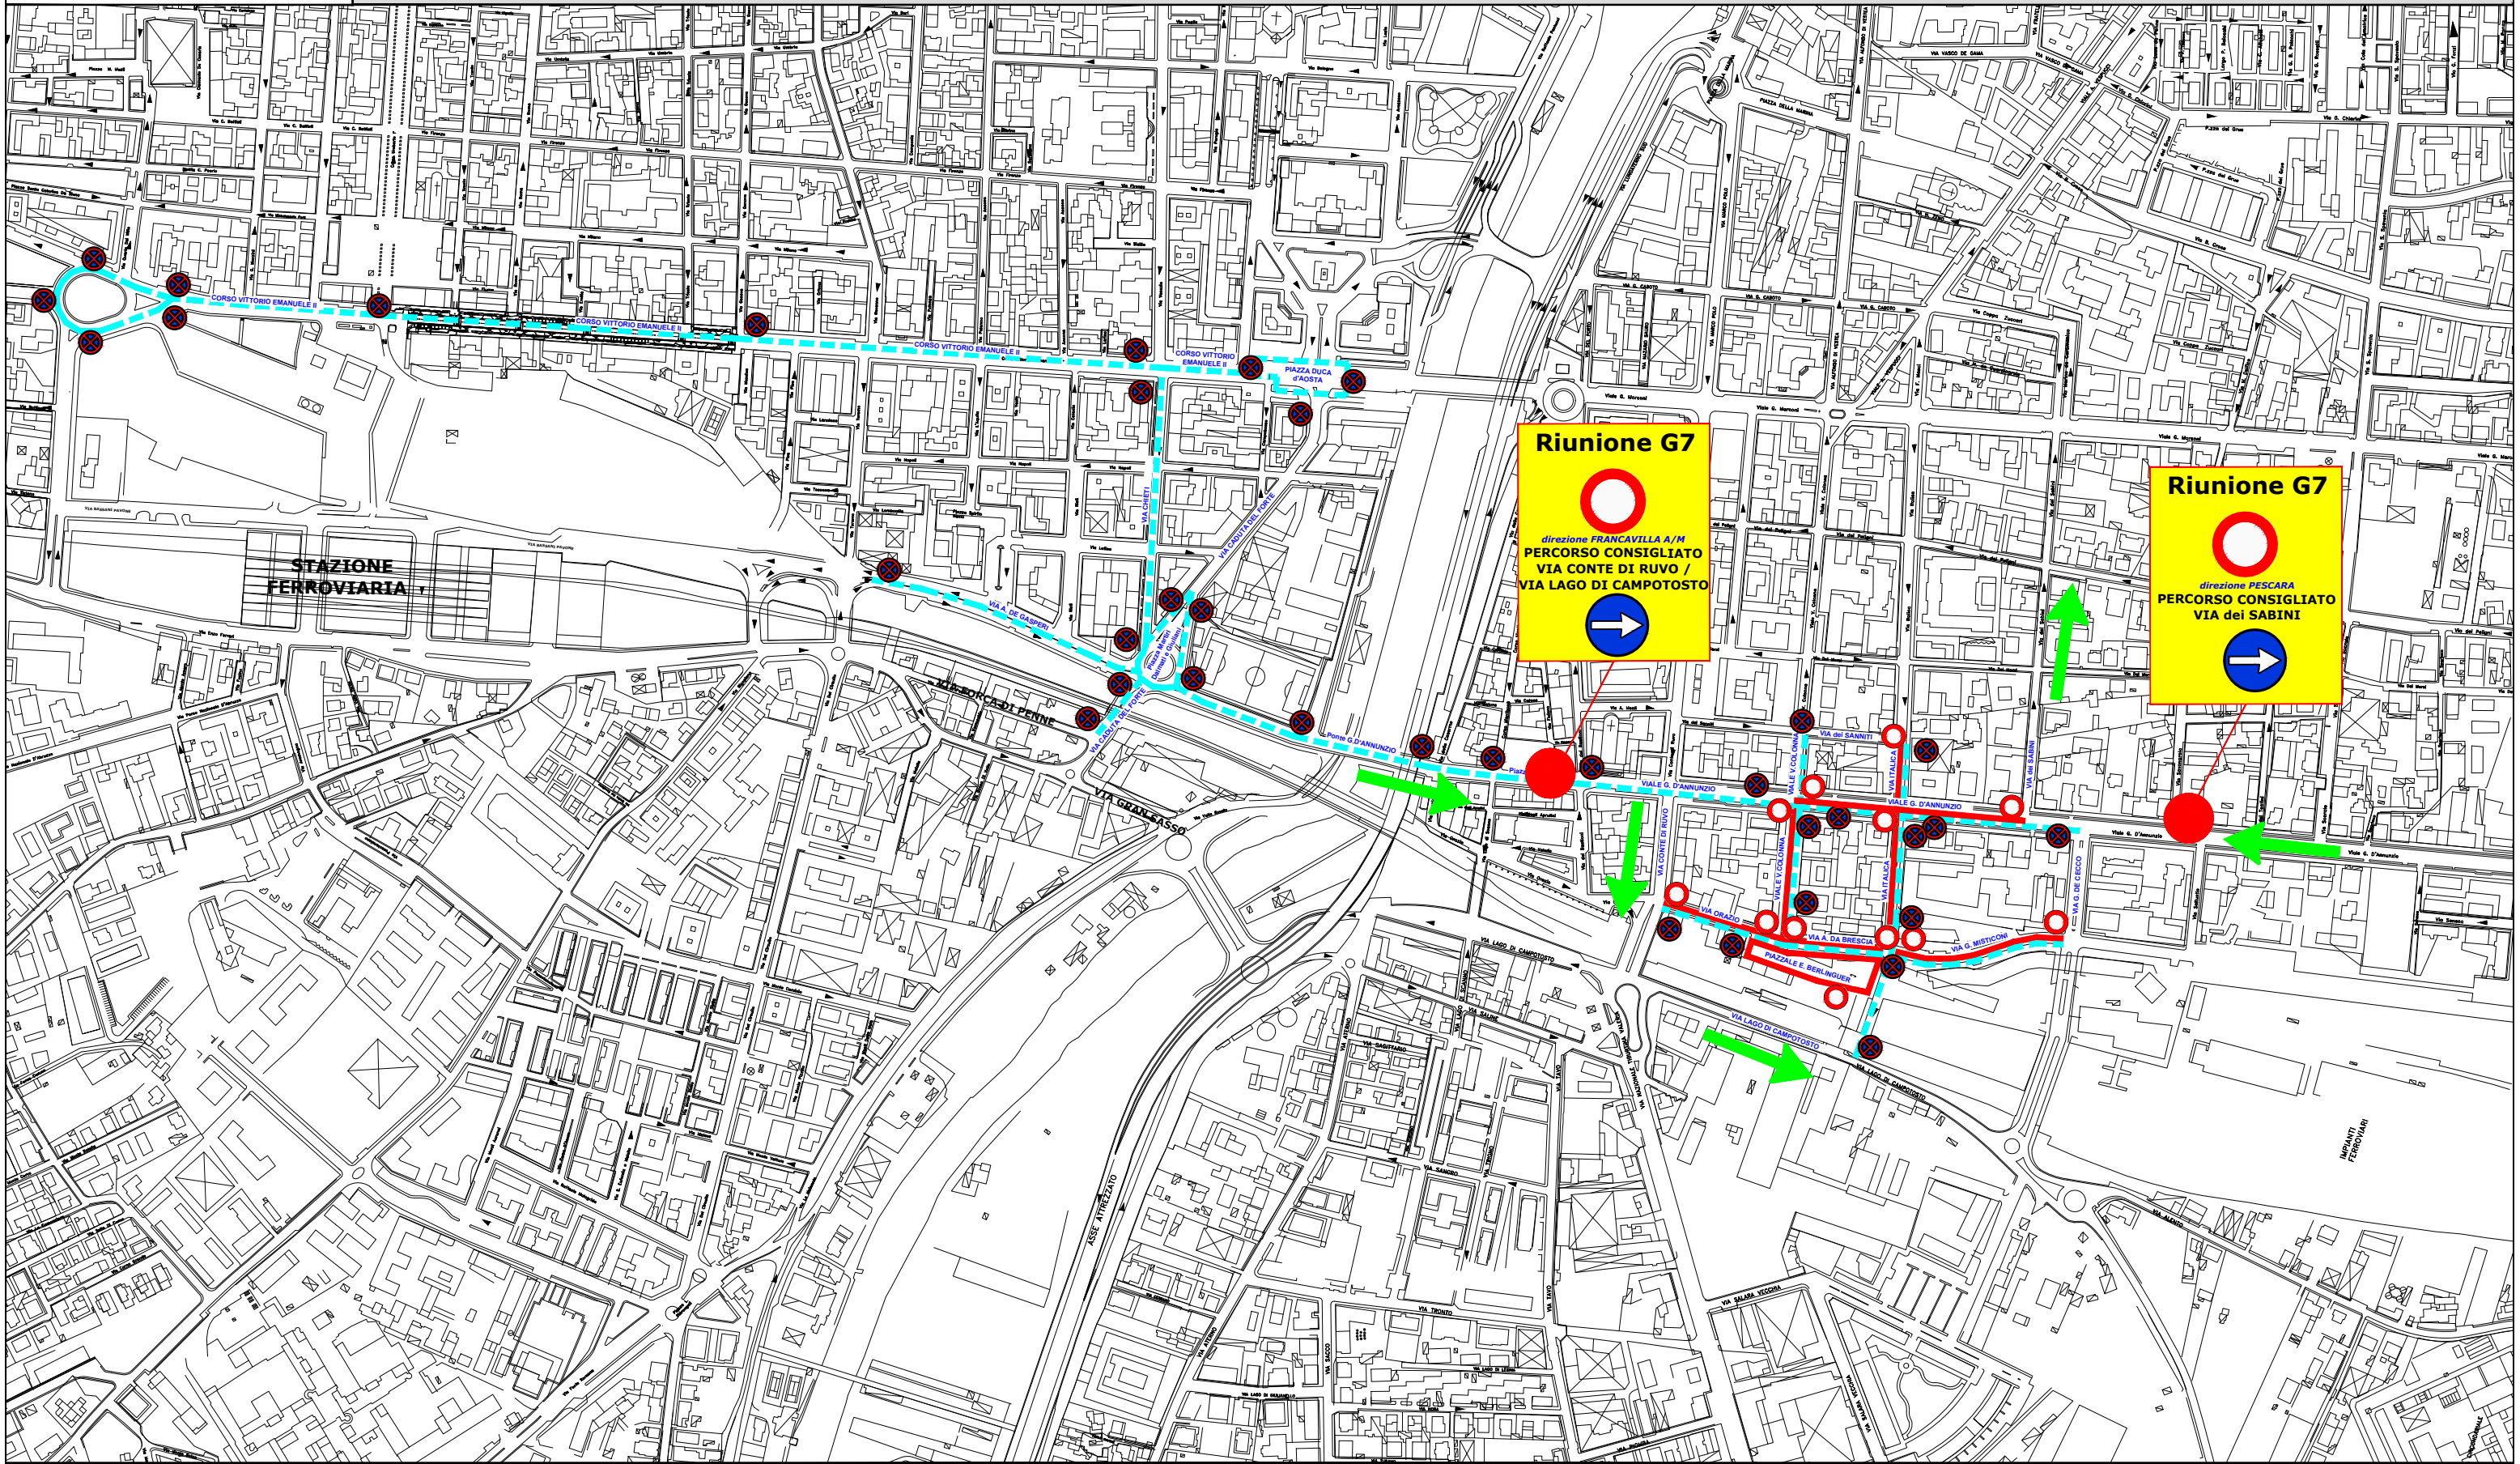

Riunione Interministeriale per lo Sviluppo Economico - G7 Italia Regolamentazione Viabilità Zona Massima Sicurezza "MUSEO dell'OTTOCENTO"

Riunione G7

 direzione FRANCAVILLA A/M
 PERCORSO CONSIGLIATO
 VIA CONTE DI RUVO /
 VIA LAGO DI CAMPOTOSTO

Riunione G7

 direzione PESCARA
 PERCORSO CONSIGLIATO
 VIA dei SABINI

"tratta"

DIVIETO di TRANSITO nel periodo compreso dalle ore 18,00 di **Martedì 22/10/2024** alle ore 1,00 di **Mercoledì 23/10/2024** e comunque fino al cessare delle esigenze legate al G7 Italia

"tratta"

DIVIETO di SOSTA e FERMATA con rimozione coatta nel periodo compreso dalle ore 6,00 di **Martedì 22/10/2024** alle ore 1,00 di **Mercoledì 23/10/2024** e comunque fino al cessare delle esigenze legate al G7 Italia