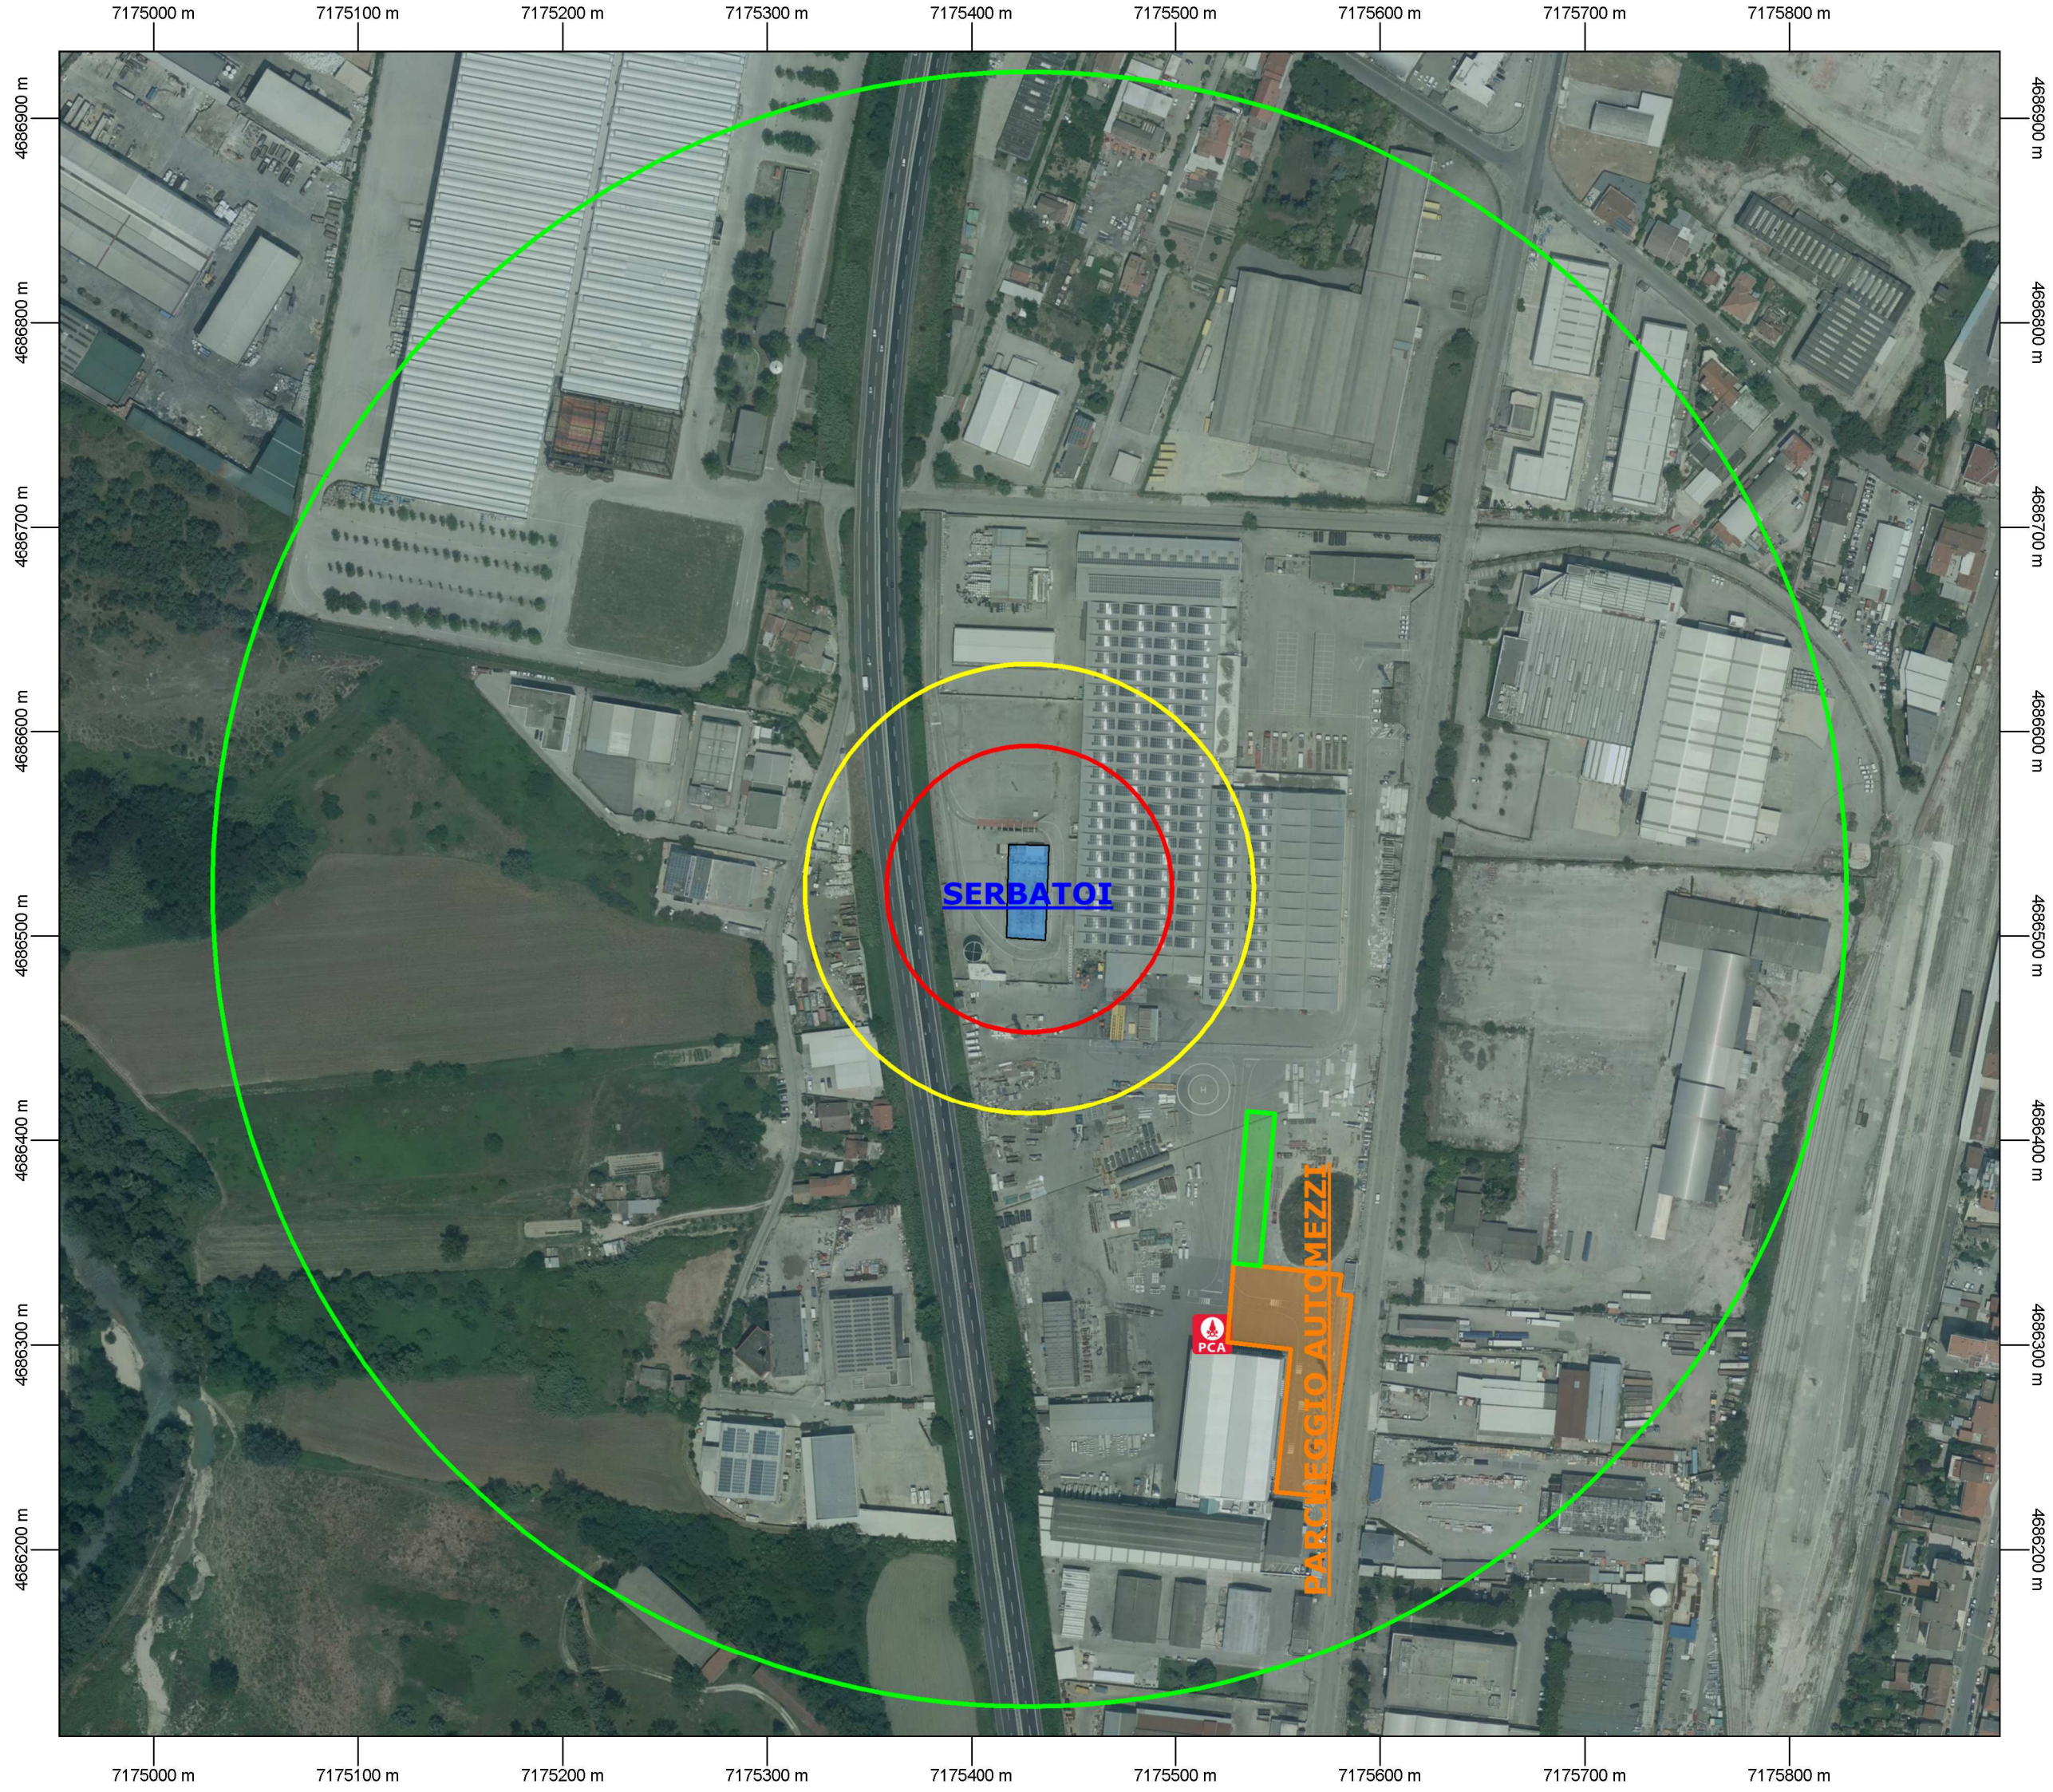

PIANO DI EMERGENZA WALTER TOSTO SERBATOI CHIETI

Informazioni Cartografiche

Transverse Mercator / WGS84 / meters
Scala 1:943

Legenda

- PARCHEGGIO AUTOMEZZI
- PMA
- SERBATOI
- ZONA GIALLA
- ZONA ROSSA
- ZONA VERDE
- PCA

Fonte Dati

Elaborato il: 07/12/2023
Servizio TAS

DISCALIMER:
Dati rilevati a supporto dell'attività del
Corpo Nazionale Vigili del Fuoco.
I dati sono utilizzabili solo per fini operativi
citandone la fonte

PIANO DI EMERGENZA WALTER TOSTO SERBATOI CHIETI

Informazioni Cartografiche

Transverse Mercator / WGS84 / meters
Scala 1:278

Legenda

- PARCHEGGIO AUTOMEZZI
- PMA
- SERBATOI
- ZONA GIALLA
- ZONA ROSSA
- ZONA VERDE
- PCA