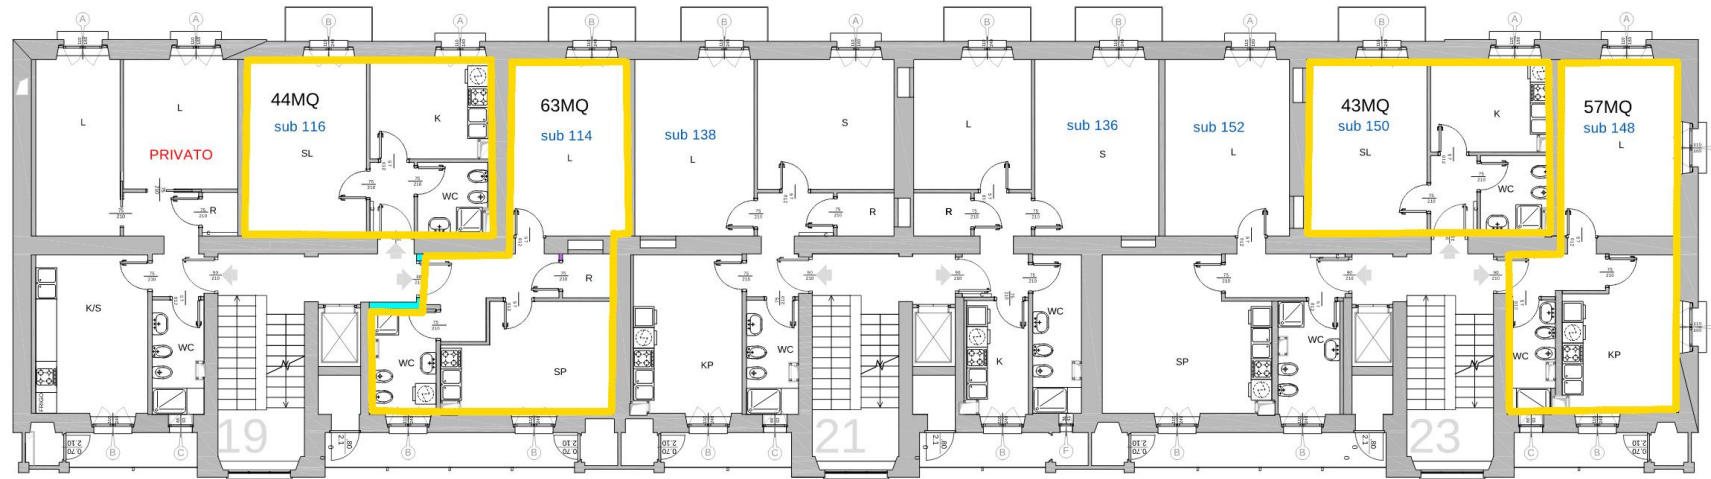

PIANTA PIANO SECONDO
CORSO RACCONIGI 25 SCALE 19-21-23
FOGLIO 1224 PARTICELLA 303